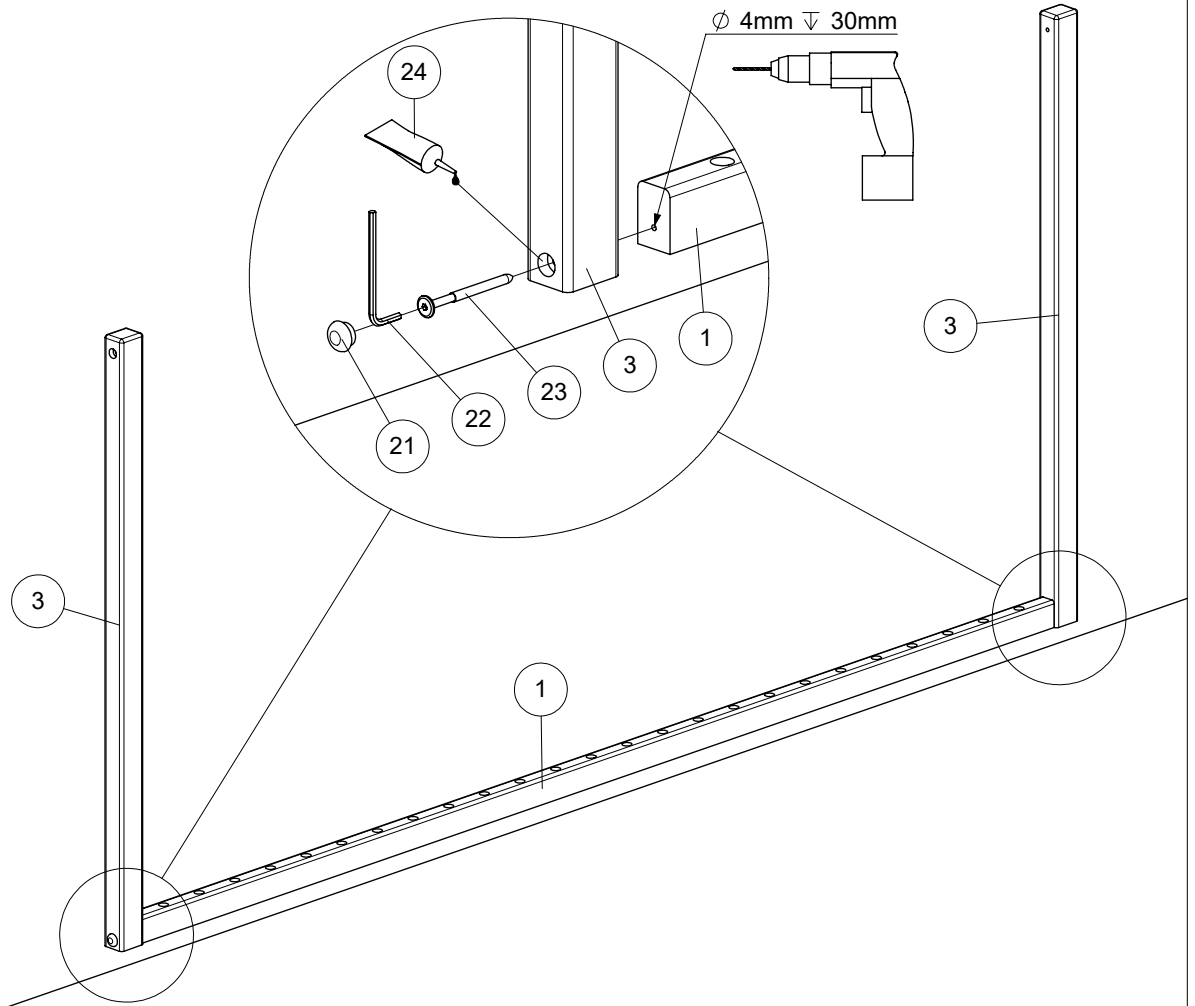

LYON

Balcony banister vertical Brüstungsgeländer senkrecht Garde-corps vertical

Installation instruction
Montageanleitung
Instruction de montage

1

2

3

x 2

4

x 13 / 1m
x 25 / 2m

21

x 4
R3-91036

22

x 1
R3-91440
4 mm

23

x 4
R1-63471
Ø6,3 x 80

24

x 1
R3-90050

25

x 4
R3-72035
Ø5 x 60

1

2

3