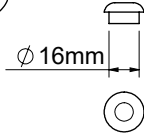

LYON

Balcony banister vertical Brüstungsgeländer senkrecht Garde-corps vertical

Installation instruction
Montageanleitung
Instruction de montage

1

2

3

x 2

4

x 13 / 1m
x 25 / 2m

21

x 4
R3-91036

22

x 1
R3-91440
4 mm

23

x 4
R1-63471
Ø6,3 x 80

24

x 1
R3-90050

25

x 4
R3-72035
Ø5 x 60

1

2

3