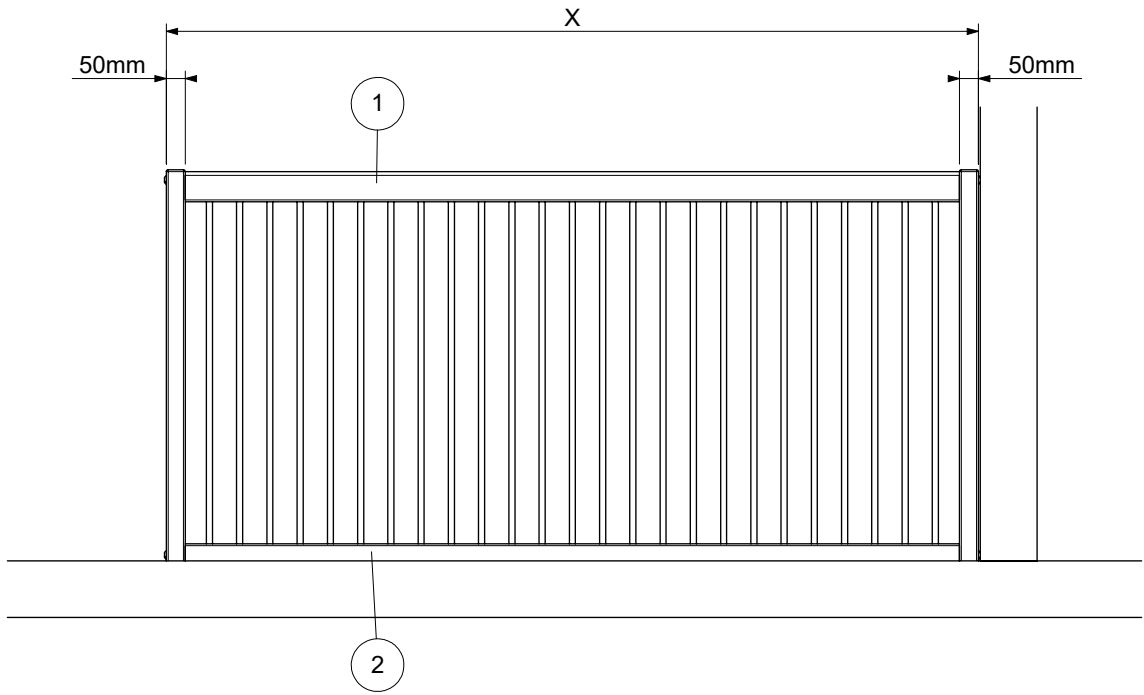

LYON

Balcony banister vertical Brüstungsgeländer senkrecht Garde-corps vertical

Installation instruction
Montageanleitung
Instruction de montage

1

2

3

x 2

4

x 13 / 1m
x 25 / 2m

21

x 4
R3-91036

22

x 1
R3-91440
4 mm

23

x 4
R1-63471
Ø6,3 x 80

24

x 1
R3-90050

25

x 4
R3-72035
Ø5 x 60

1

2

3