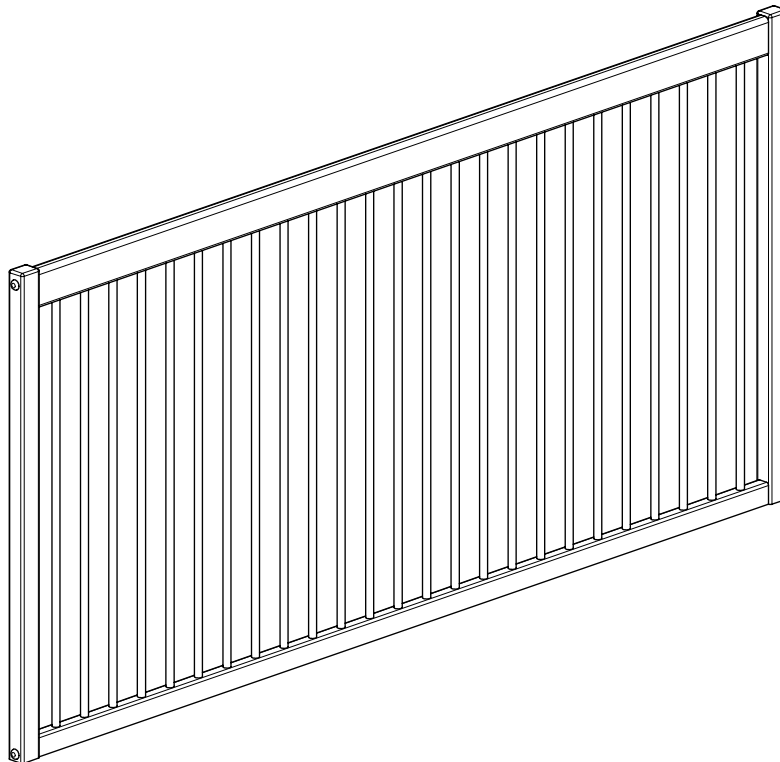

LYON

Balcony banister vertical Brüstungsgeländer senkrecht Garde-corps vertical

Installation instruction
Montageanleitung
Instruction de montage

1

2

3

x 2

4

x 13 / 1m
x 25 / 2m

21

x 4
R3-91036

22

x 1
R3-91440
4 mm

23

x 4
R1-63471
Ø6,3 x 80

24