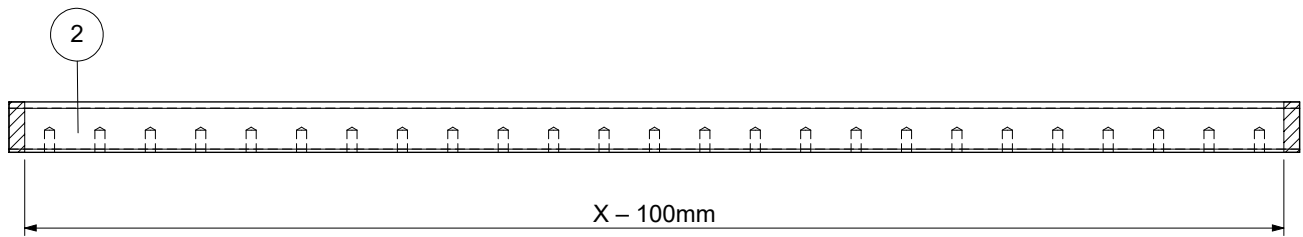

LYON

Balcony banister vertical Brüstungsgeländer senkrecht Garde-corps vertical

Installation instruction
Montageanleitung
Instruction de montage

1

2

3

x 2

4

x 13 / 1m
x 25 / 2m

21

x 4
R3-91036

22

x 1
R3-91440
4 mm

23

x 4
R1-63471
Ø6,3 x 80

24

x 1
R3-90050

25

x 4
R3-72035
Ø5 x 60

1

2

3