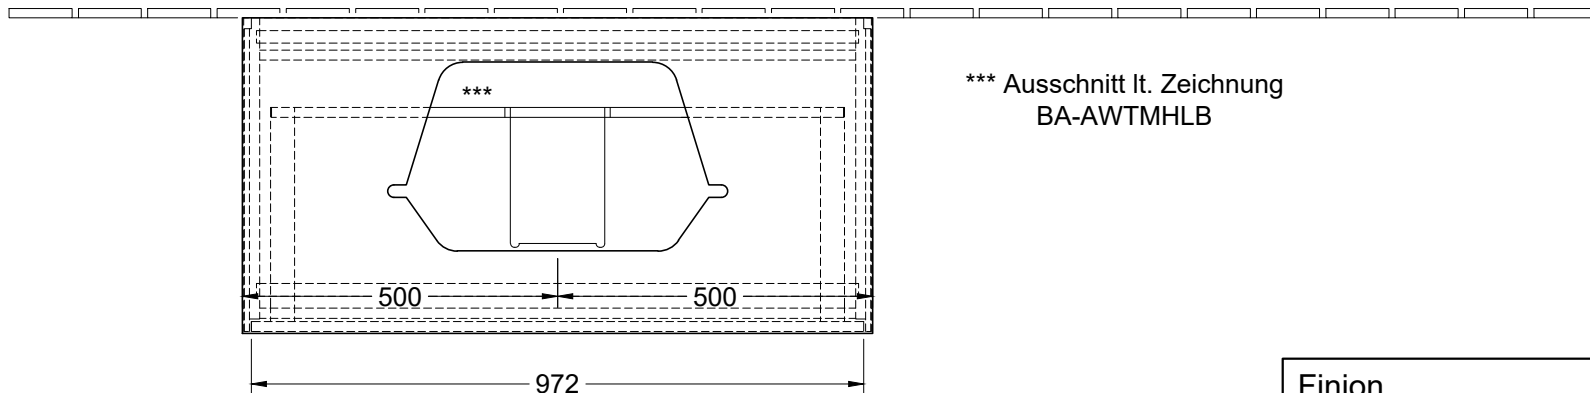

 220 - 240 V

|                    |      |   |
|--------------------|------|---|
| Finion<br>G35Z00XX |      | <br><b>Villeroy &amp; Boch</b><br>1748 |
| V01 / 06.12.2016   | 1:12 |   |