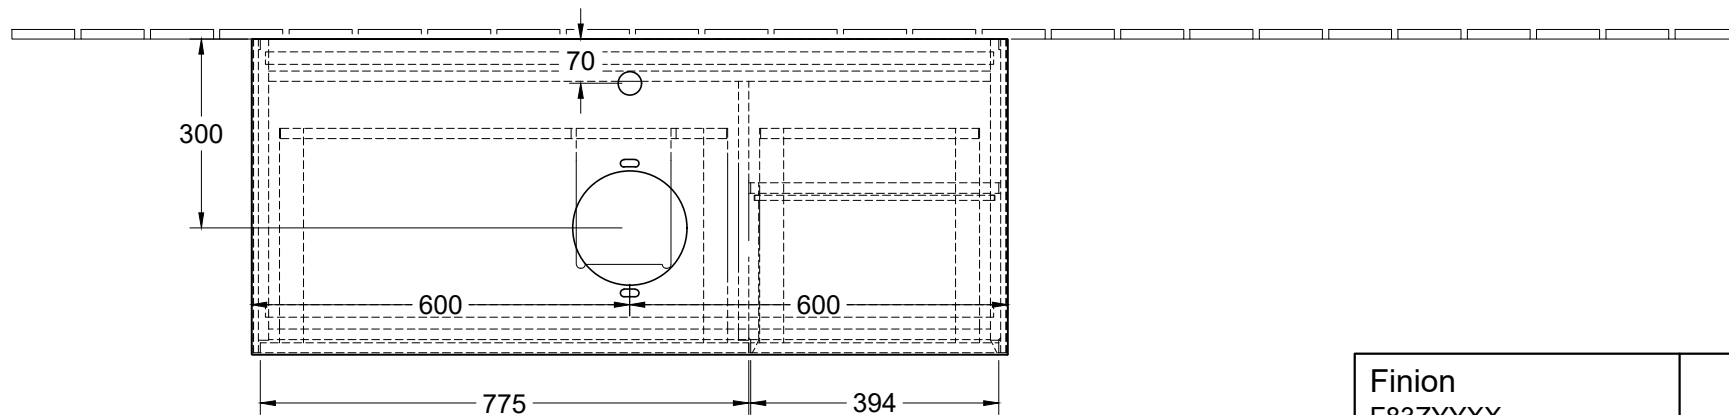

 220 - 240 V

| | | |
|--------------------|------|---|
| Finion F83ZYYXX | |  Villeroy & Boch 1748 |
| V01 / 28.02.2019 | 1:12 | |