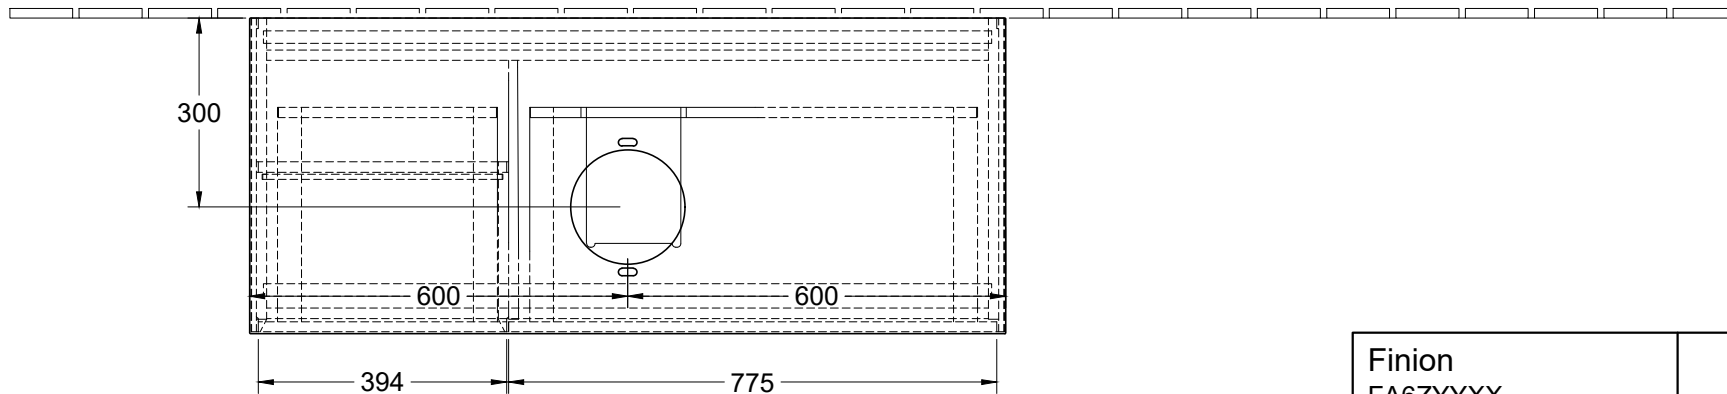

 220 - 240 V

Finion FA6ZYXX		 <b>Villeroy &amp; Boch</b> 1748
V01 / 05.03.2019	1:12	