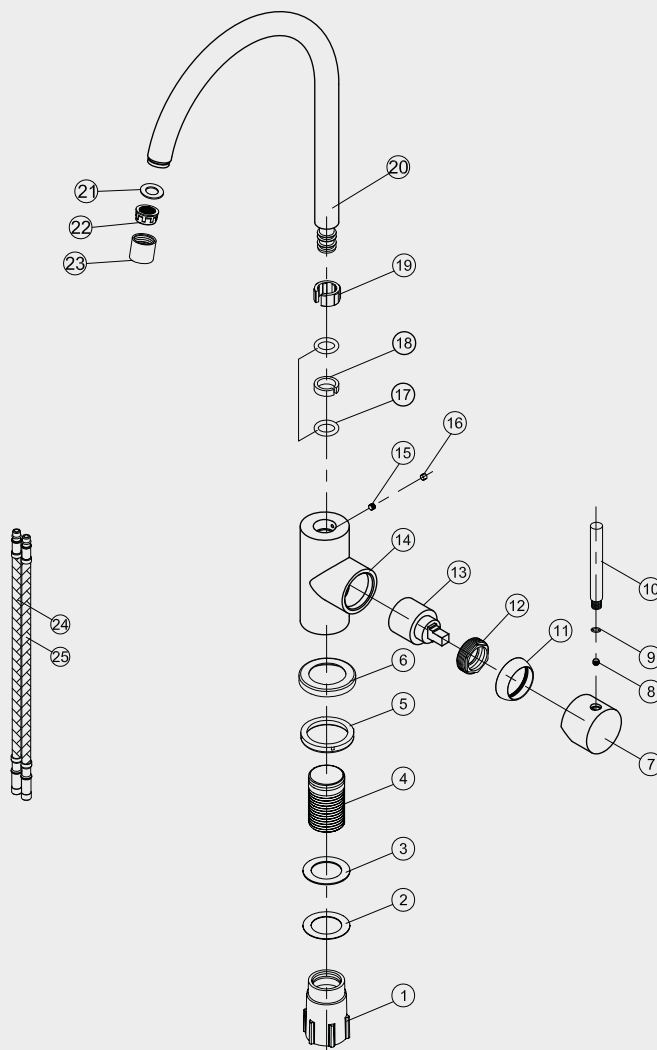

1. 1 Fixing bushing
2. 2 Washer
3. 3 Rubber
4. 4 Threaded tube
5. 5 Base Rubber
6. 6 Base
7. 7 Handle base
8. 8 Inner hex screw
9. 9 O ring
10. 10 Handle bar
11. 11 Cover ring
12. 12 Screw nut
13. 13 Cartridge
14. 14 Body
15. 15 Inner hex screw
16. 16 Decoration rubber
17. 17 O ring
18. 18 C ring
19. 19 C ring
20. 20 Spout
21. 21 O ring
22. 22 Aerator
23. 23 Aerator cover
24. 24 Flexible hose
25. 25 Flexible hose

Steel Curve

Kjøkkenbatteri i rustfritt stål. Tidløs klassiker i renlinjet utførelse med mykt avrundet fasong.

Art nr	RSK
30000	8318330

Tekniske data:

Hull: 35 mm
Svingradius: 360°