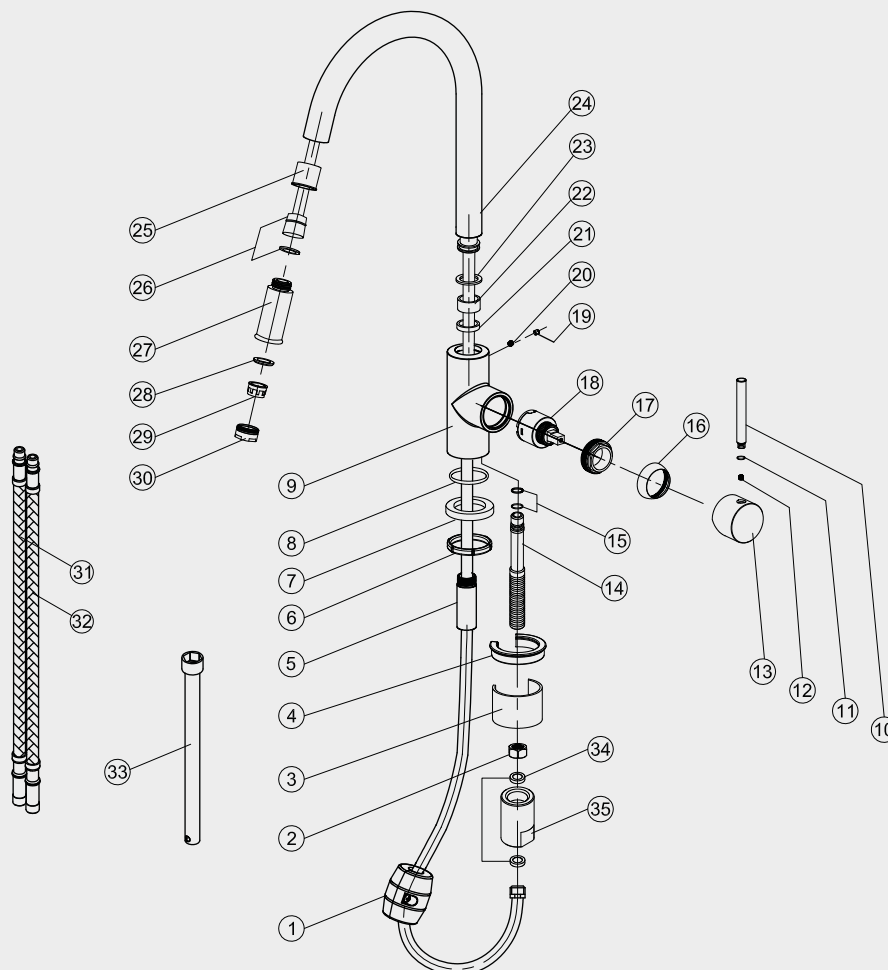

1. 1 Weight
2. 2 S17 Nut
3. 3 Fixing sheet
4. 4 Rubber
5. 5 Protection cover
6. 6 Base Rubber
7. 7 Base
8. 8 O ring
9. 9 Body
10. 10 Handle bar
11. 11 O ring
12. 12 Inner hex screw
13. 13 Handle base
14. 14 Spout connector
15. 15 O ring
16. 16 Cover ring
17. 17 Screw nut
18. 18 Cartridge
19. 19 Decoration rubber
20. 20 Inner hex screw
21. 21 O ring
22. 22 C ring
23. 23 C ring
24. 24 Bottom spout
25. 25 Plastic sleeve
26. 26 Hose
27. 27 Head
28. 28 O ring
29. 29 Aerator
30. 30 Aerator cover
31. 31 Flexible hose
32. 32 Flexible hose
33. 33 Tools
34. 34 Plane ring-sealing
35. 35 Connector

Steel Access

Kjøkkenbatteri i rustfritt stål med uttrekktbart munnstykke som forenkler rengjøring av både oppvask og oppvaskkum. Tidløs fasong med praktiske funksjoner.

Art nr	RSK
30040	8318334

Tekniske data:

Hull: 35 mm
Svingradius: 360°