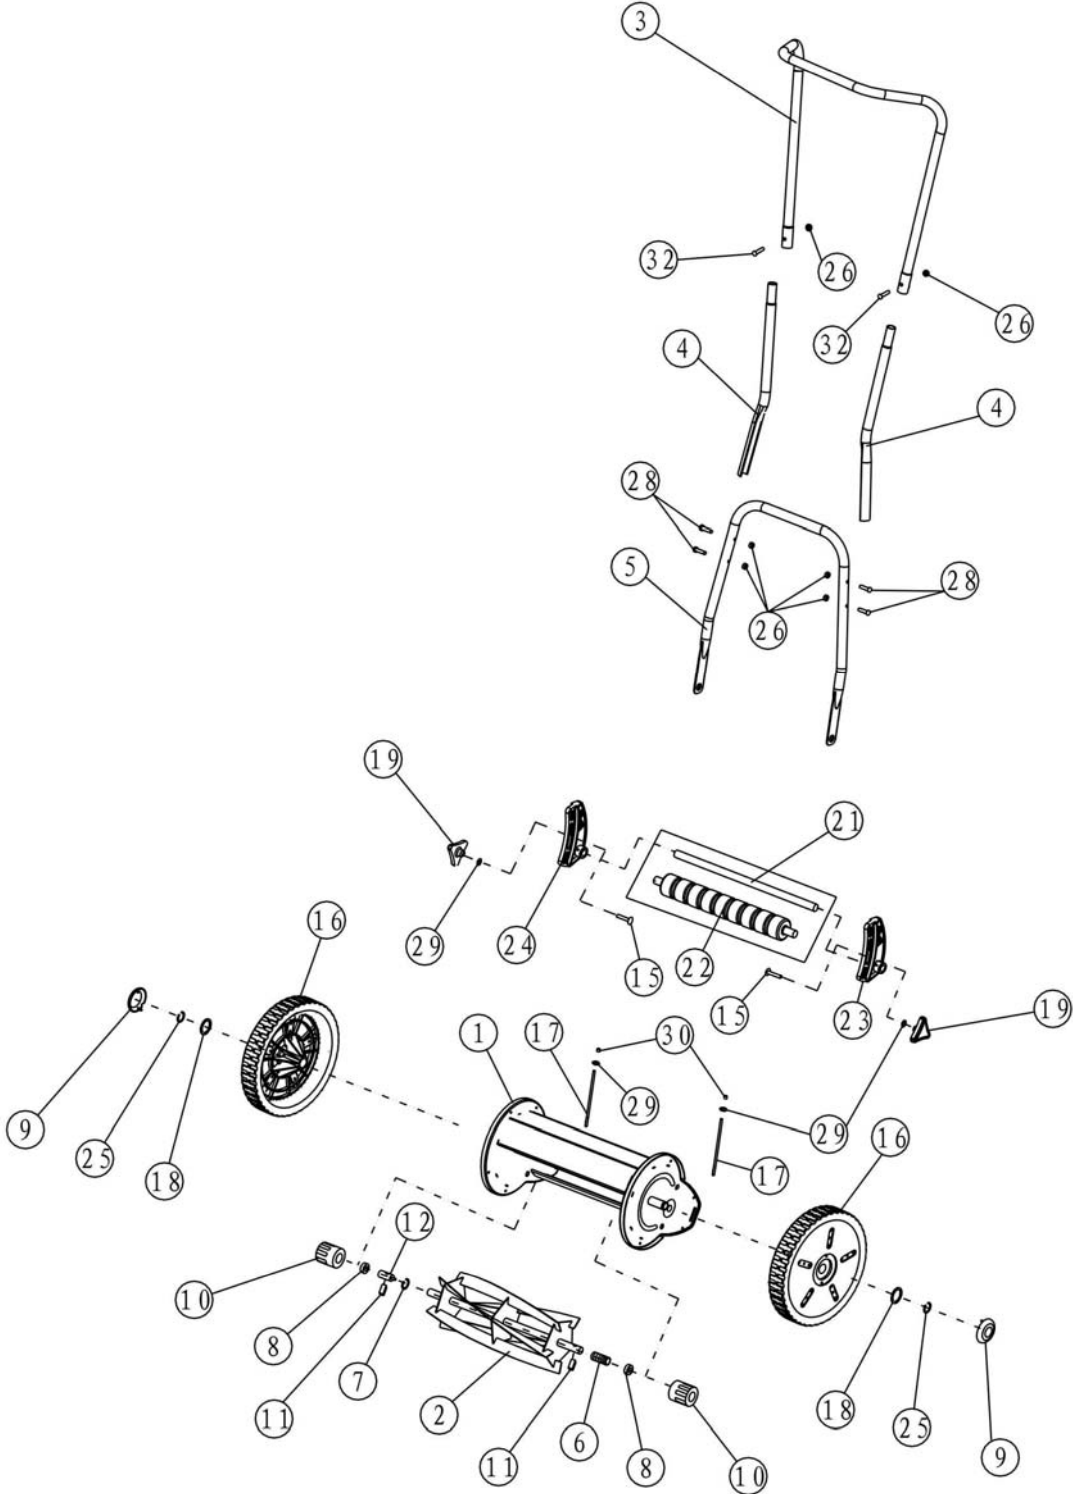

112738 AL-KO Comfort 38-5

Pos nr.	Vare nr.	Benævnelse
1	53413440	Chassis Rotax Silver
2	53413502	Cylinder Rød RAL 3000
3	534136	Skaft overpart Sort 9005
4	534137	Skaft mellempart Sort 9005
5	534138	Skaft underpart Sort 9005
6	534139	Fjeder
7	534140	Låsering seeger A 16
8	534162	Kugleleje
9	534347	Navkapsel sort
10	534348	Drev højre
10	534349	Drev venstre
11	534172	Pal
12	534164	Aksel tap
15	534146	Bræddebolt
16	534339	Hjul
17	534148	Justerbolt
18	534149	Skive ved hjul
19	534150	Håndhjul M6 Sort
21	534151	Aksel for plæne rulle
22	534152	Plæne rulle
23	534153	Højderegulerings beslag
24	534154	Højderegulerings beslag
25	534155	Låsering hjulaksel
26	534156	Møtrik M6
28	534157	Bolt M6x30
29	534158	Skive ø6
30	534159	Møtrik M6
32	534160	Bolt M6x25