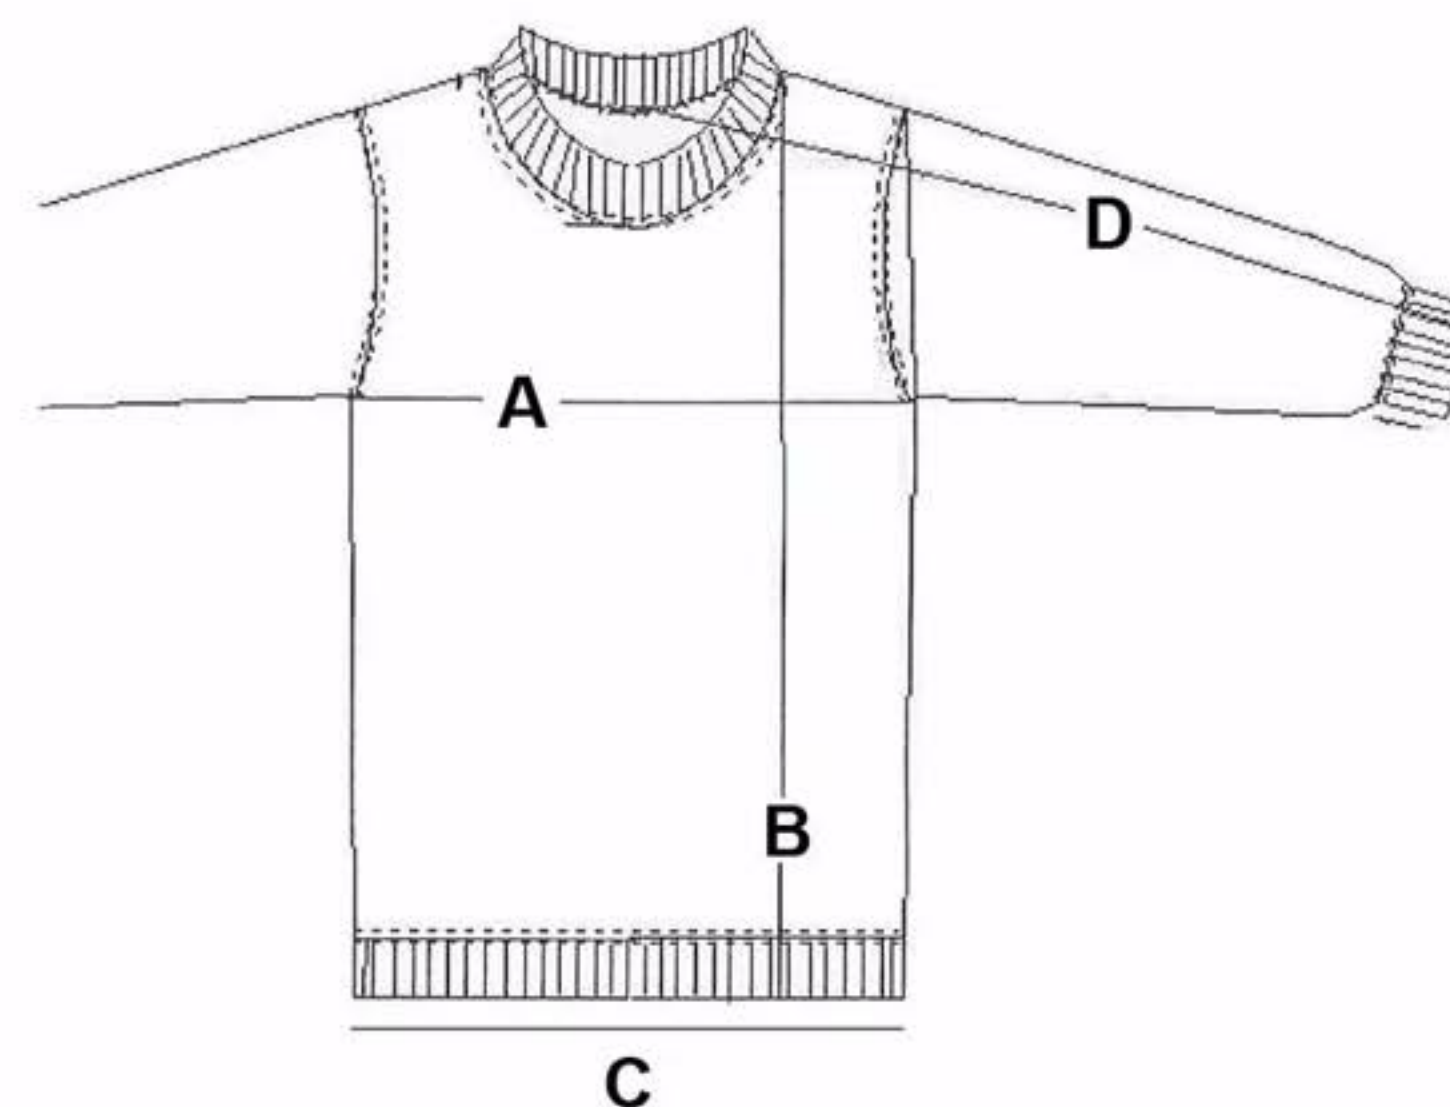

STØRRELSGUIDE

Art: 1213 HI-VIS COOL DRY T-SHIRT

Mål:	Størrelse:	S	M	L	XL	XXL	3XL	4XL
B) 1/2 Chest		49	52	55	58	61	64	67
M) 1/2 Waist		46	49	52	55	58	61	64
L) Bottom		49	52	55	58	61	64	67
E) Sleeve Length		18	19	20	21	22	23	24
N) CB Length		66	69	72	75	78	81	84

Art: 3013 Hi-Vis Crewneck

	S	M	L	XL	XXL	3XL	4XL
A) 1/2 Chest	52	55	58	62	66	70	74
B) Body Length	70	72	74	76	78	80	82
C) 1/2 Bottom	43	46	49	52	55	58	61
D) Sleeve Length	84	87	90	92	94	95	97

STØRRELSGUIDE

STØRRELSGUIDE

Art: 7083 HI-VIS SOFTSHELL JACKET

Mål:	Størrelse:	S	M	L	XL	XXL	3XL	4XL
A) 1/2 Chest		54	57	60	63	66	69	72
B) 1/2 Bottom		52	55	58	61	64	67	70
E) Sleeve Length from CB		88	90,5	93	95,5	98	100	102
C) CB Length		73	75	77	79	81	83	85