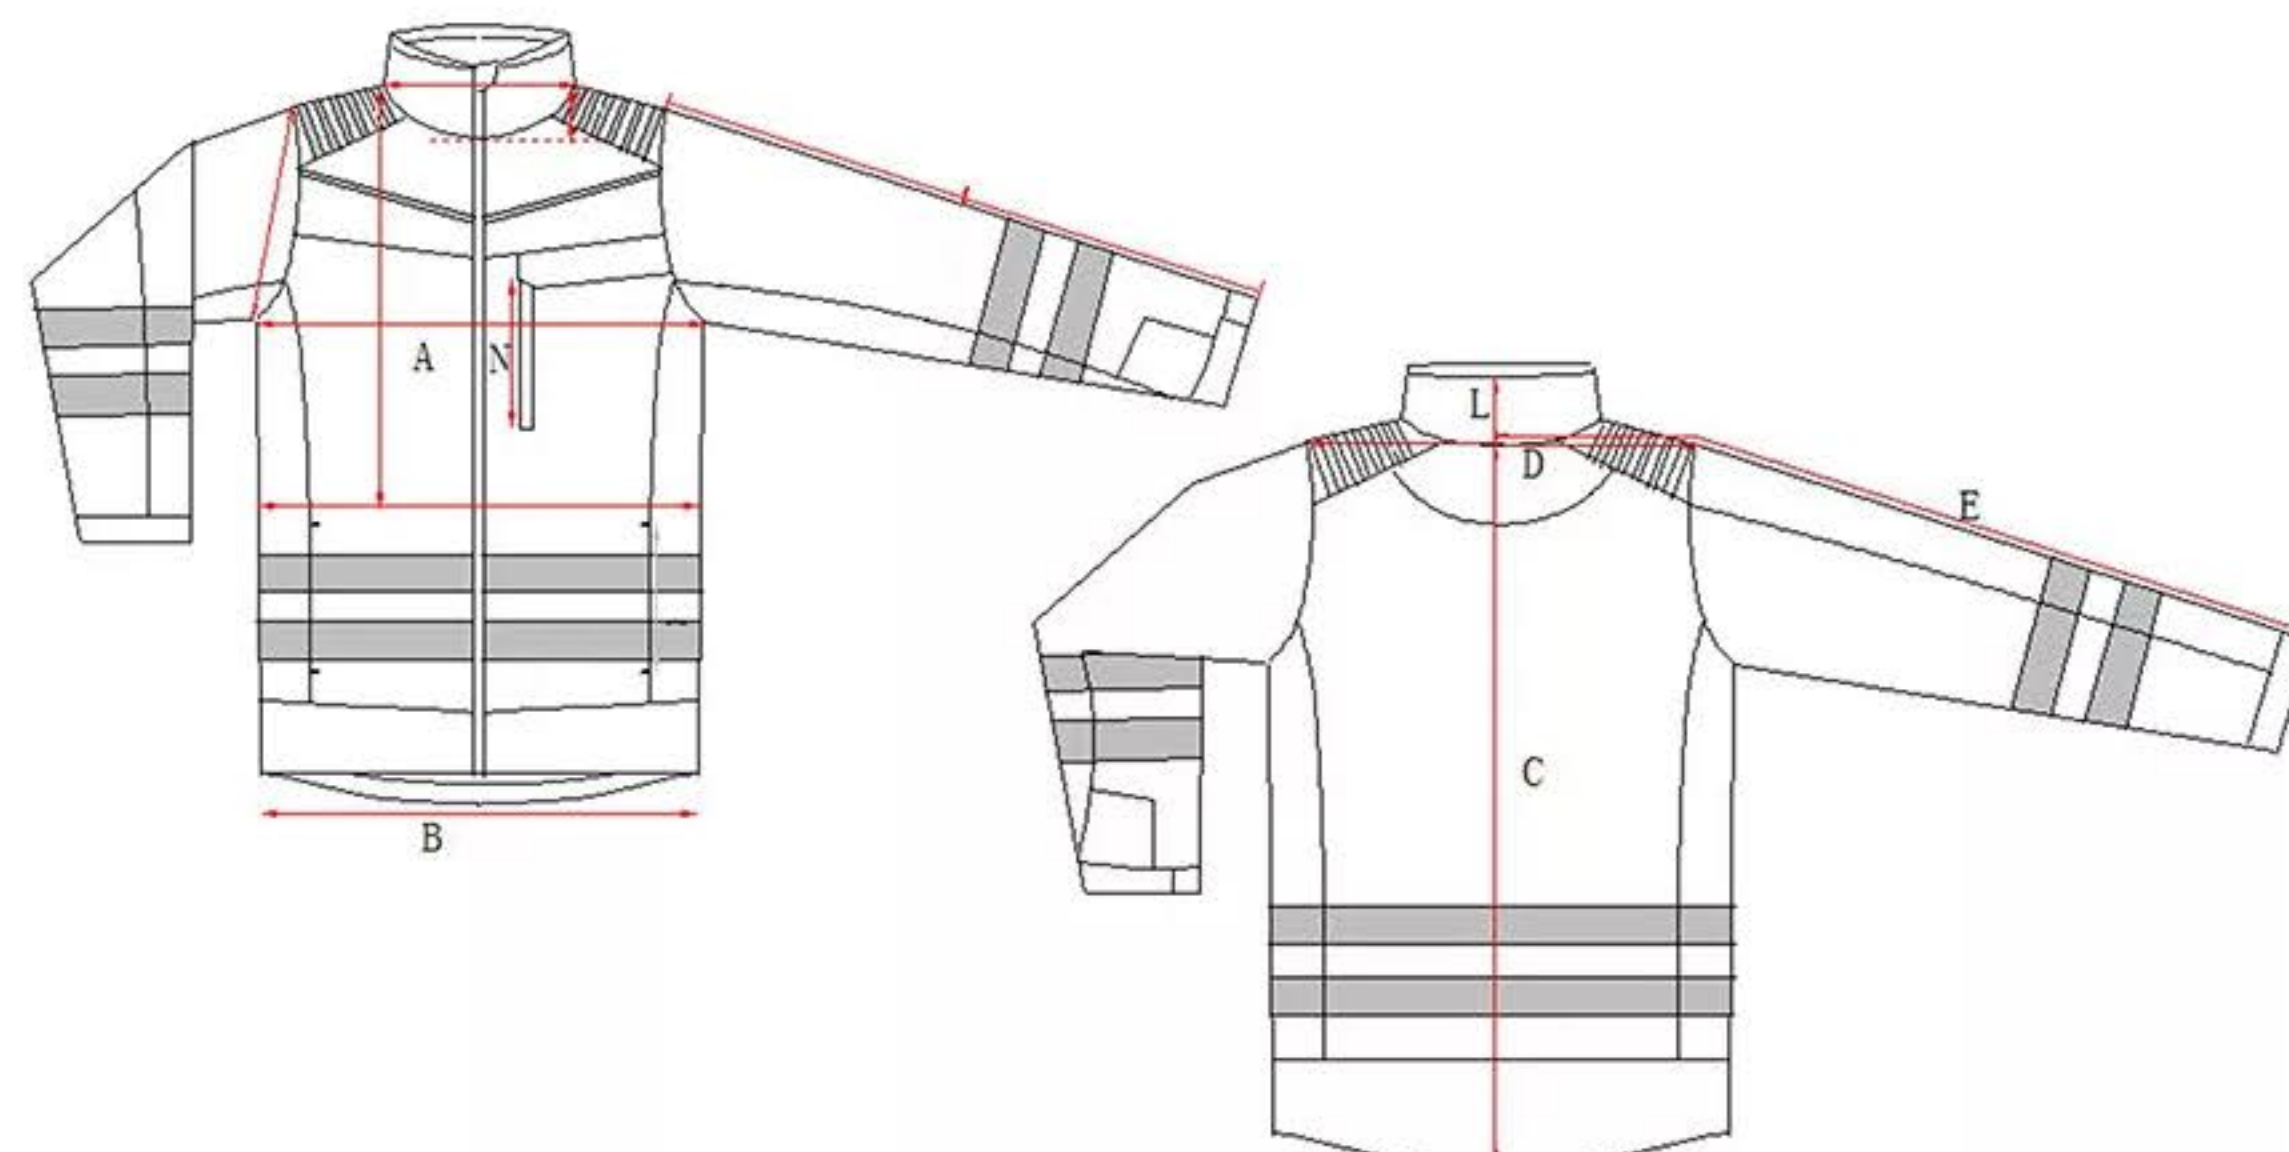

STØRRELSGUIDE

Art: 1213 HI-VIS COOL DRY T-SHIRT

Mål:	Størrelse:	S	M	L	XL	XXL	3XL	4XL
B) 1/2 Chest		49	52	55	58	61	64	67
M) 1/2 Waist		46	49	52	55	58	61	64
L) Bottom		49	52	55	58	61	64	67
E) Sleeve Length		18	19	20	21	22	23	24
N) CB Length		66	69	72	75	78	81	84

Art: 3013 Hi-Vis Crewneck

	S	M	L	XL	XXL	3XL	4XL
A) 1/2 Chest	52	55	58	62	66	70	74
B) Body Length	70	72	74	76	78	80	82
C) 1/2 Bottom	43	46	49	52	55	58	61
D) Sleeve Length	84	87	90	92	94	95	97

STØRRELSGUIDE

Art: 4013 HI-VIS MICROFLEECE JACKET

Mål:	Størrelse:	S	M	L	XL	XXL	3XL	4XL
A) CB Body Length		68	71	74	77	81	84	87
B) 1/2 Chest		57,50	60,50	63,50	66,50	69,50	72,50	75,50
C) Sleeve Length		60	61,50	63	64,50	66	67,50	69

STØRRELSGUIDE

Art: 7083 HI-VIS SOFTSHELL JACKET

Mål:	Størrelse:	S	M	L	XL	XXL	3XL	4XL
A) 1/2 Chest		54	57	60	63	66	69	72
B) 1/2 Bottom		52	55	58	61	64	67	70
E) Sleeve Length from CB		88	90,5	93	95,5	98	100	102
C) CB Length		73	75	77	79	81	83	85