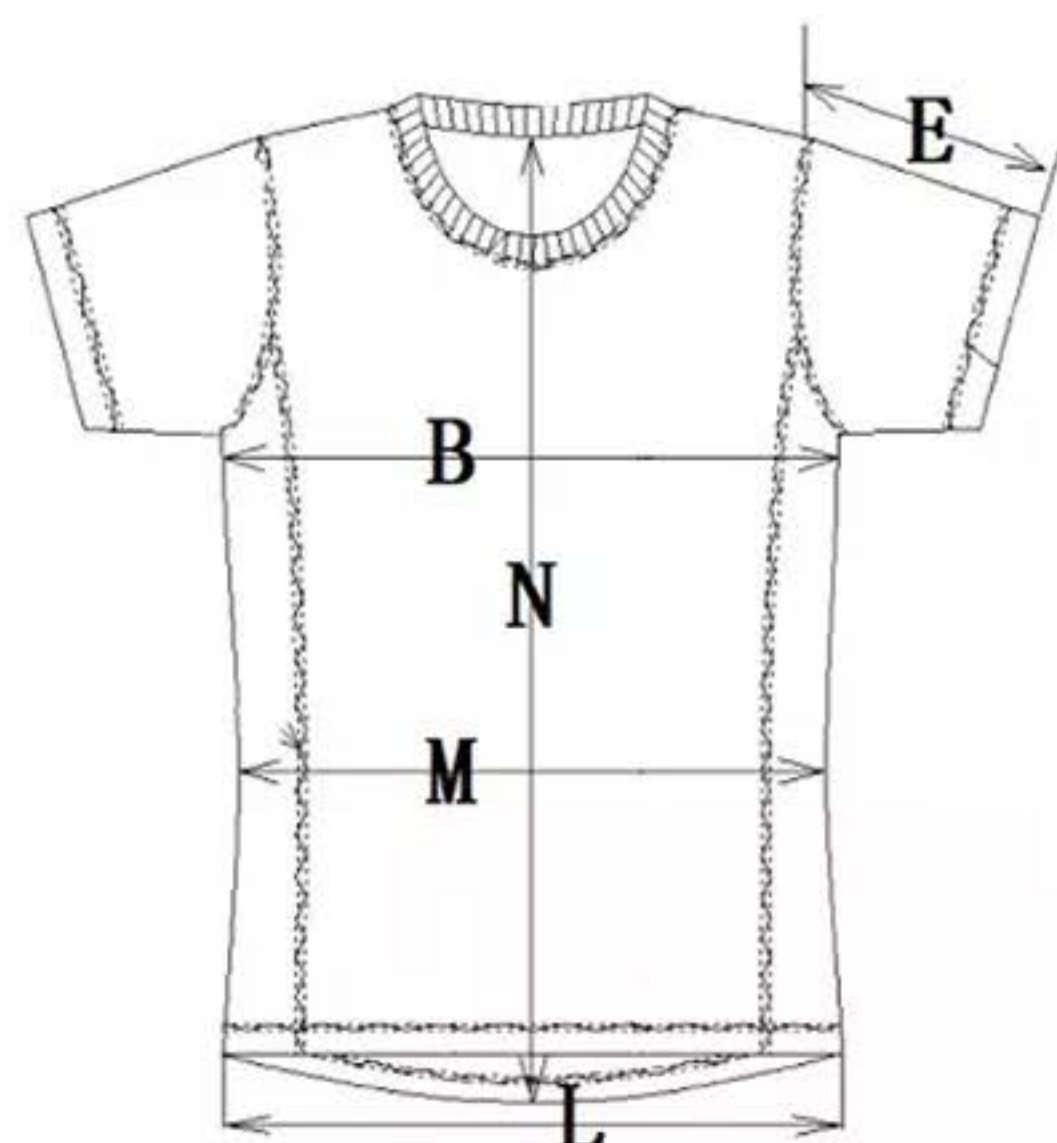

STØRRELSGUIDE

Art: 1213 HI-VIS COOL DRY T-SHIRT

Mål:	Størrelse:	S	M	L	XL	XXL	3XL	4XL
B) 1/2 Chest		49	52	55	58	61	64	67
M) 1/2 Waist		46	49	52	55	58	61	64
L) Bottom		49	52	55	58	61	64	67
E) Sleeve Length		18	19	20	21	22	23	24
N) CB Length		66	69	72	75	78	81	84

Art: 3013 Hi-Vis Crewneck

	S	M	L	XL	XXL	3XL	4XL
A) 1/2 Chest	52	55	58	62	66	70	74
B) Body Length	70	72	74	76	78	80	82
C) 1/2 Bottom	43	46	49	52	55	58	61
D) Sleeve Length	84	87	90	92	94	95	97

STØRRELSGUIDE

Art: 4013 HI-VIS MICROFLEECE JACKET

Mål:	Størrelse:	S	M	L	XL	XXL	3XL	4XL
A) CB Body Length		68	71	74	77	81	84	87
B) 1/2 Chest		57,50	60,50	63,50	66,50	69,50	72,50	75,50
C) Sleeve Length		60	61,50	63	64,50	66	67,50	69

STØRRELSGUIDE

Art: 7083 HI-VIS SOFTSHELL JACKET

Mål:	Størrelse:	S	M	L	XL	XXL	3XL	4XL
A) 1/2 Chest		54	57	60	63	66	69	72
B) 1/2 Bottom		52	55	58	61	64	67	70
E) Sleeve Length from CB		88	90,5	93	95,5	98	100	102
C) CB Length		73	75	77	79	81	83	85