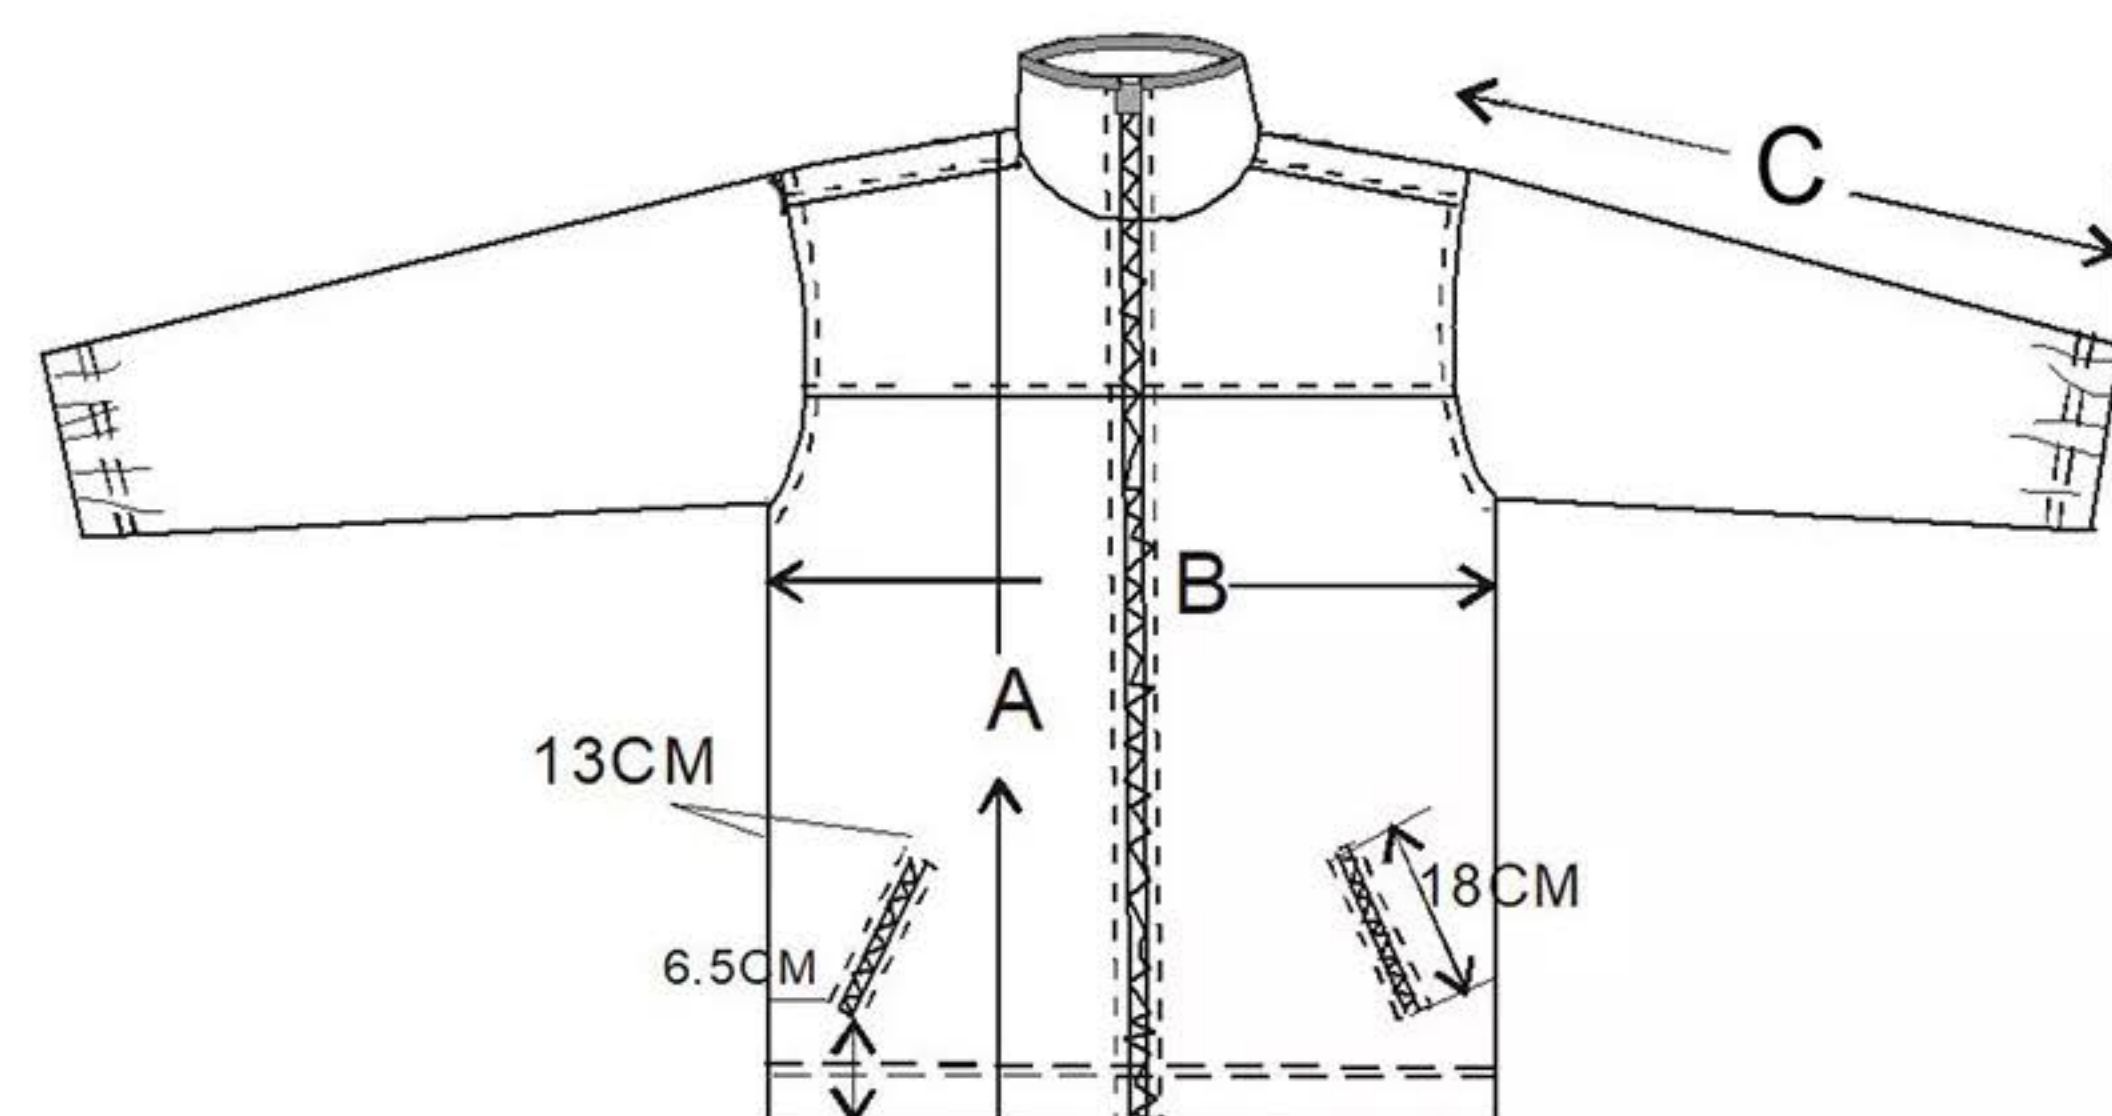

STØRRELSGUIDE

Art: 1213 HI-VIS COOL DRY T-SHIRT

Mål:	Størrelse:	S	M	L	XL	XXL	3XL	4XL
B) 1/2 Chest		49	52	55	58	61	64	67
M) 1/2 Waist		46	49	52	55	58	61	64
L) Bottom		49	52	55	58	61	64	67
E) Sleeve Length		18	19	20	21	22	23	24
N) CB Length		66	69	72	75	78	81	84

Art: 3013 Hi-Vis Crewneck

	S	M	L	XL	XXL	3XL	4XL
A) 1/2 Chest	52	55	58	62	66	70	74
B) Body Length	70	72	74	76	78	80	82
C) 1/2 Bottom	43	46	49	52	55	58	61
D) Sleeve Length	84	87	90	92	94	95	97

STØRRELSGUIDE

Art: 4013 HI-VIS MICROFLEECE JACKET

Mål:	Størrelse:	S	M	L	XL	XXL	3XL	4XL
A) CB Body Length		68	71	74	77	81	84	87
B) 1/2 Chest		57,50	60,50	63,50	66,50	69,50	72,50	75,50
C) Sleeve Length		60	61,50	63	64,50	66	67,50	69

STØRRELSGUIDE

Art: 7083 HI-VIS SOFTSHELL JACKET

Mål:	Størrelse:	S	M	L	XL	XXL	3XL	4XL
A) 1/2 Chest		54	57	60	63	66	69	72
B) 1/2 Bottom		52	55	58	61	64	67	70
E) Sleeve Length from CB		88	90,5	93	95,5	98	100	102
C) CB Length		73	75	77	79	81	83	85