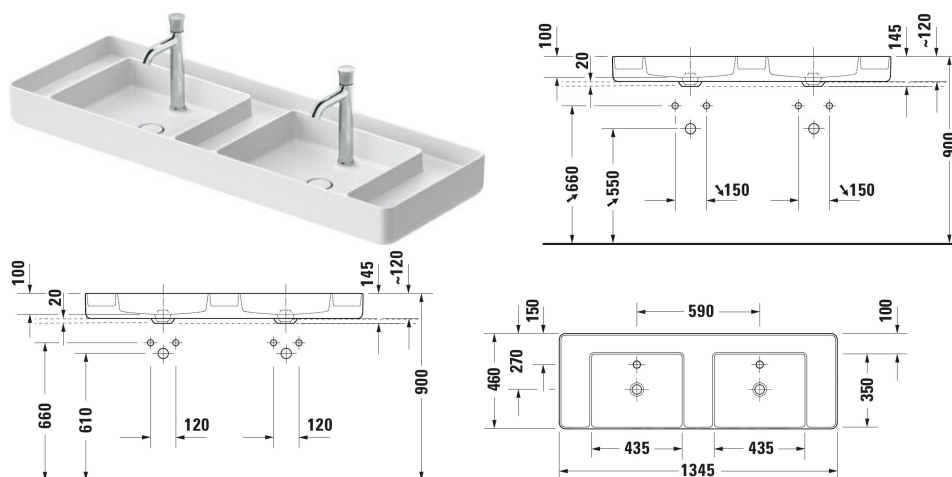

Bento Starck Box Tvättställsskål # 2660133272

| < 1340 mm > |

Tvättställsskål	Dimension	Vikt	Ordernummer
Rektangulär, Armaturhålsplattform: Nej, Inkl. bottenventil, 1340 mm			
Färger			
32 White Satin Matt			
Variant			
● Vit Satin matt, Antal tvättställsytor: 2, Antal hål för armatur per tvättyta: 1 Centrerad, Bräddavlopp: Nej, Slipad	1340x145 mm	36,000 kg	2660133272
Design vattenlås Material: Mässing, Avlopp: horisontell, passande till Tvättställ	70 x 425 mm	1.5 kg	005036
Rekommenderade blandare			
ettgrepps tvättställsarmatur L Keramisk patron, Höjd: 262 mm, Pipsprång: 136 mm, Anslutningstyp för vattenanslutning: Flexibla anslutningsslangar, Dimension på slanganslutning: 3/8", Spraymodus: Normal spray, Perlator justerbar, Rekommenderat vattentryck: 1 - 5 bar, Ljudklass: I, Handtagsvariant: handtag, 165 x 41 mm	165 x 41 mm		C11030002
ettgrepps tvättställsarmatur XL Keramisk patron, Höjd: 322 mm, Pipsprång: 166 mm, Anslutningstyp för vattenanslutning: Flexibla anslutningsslangar, Dimension på slanganslutning: 3/8", Spraymodus: Normal spray, Perlator justerbar, Rekommenderat vattentryck: 1 - 5 bar, Ljudklass: I, Handtagsvariant: handtag, 196 x 40 mm	196 x 40 mm		C11040002