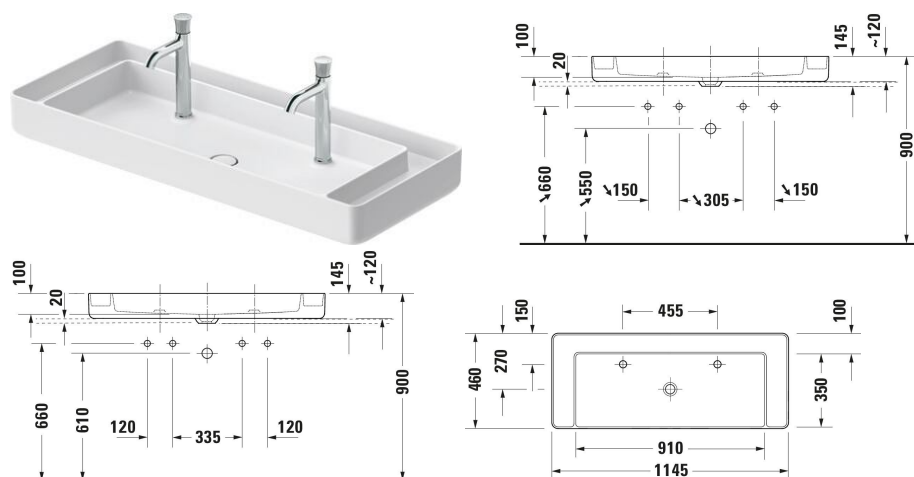

Bento Starck Box Tvättställsskål # 2660113272

| < 1140 mm > |

Tvättställsskål	Dimension	Vikt	Ordernummer
Rektangulär, Armaturhålsplattform: Nej, Inkl. bottenventil, 1140 mm			
Färger			
32 White Satin Matt			
Variant			
● Vit Satin matt, Antal tvättställsytor: 2, Antal hål för armatur per tvättyta: 1 Centrerad, Bräddavlopp: Nej, Slipad	1140x145 mm	32,000 kg	2660113272
Design vattenlås Material: Mässing, Avlopp: horisontell, passande till Tvättställ	70 x 425 mm	1.5 kg	005036
Passande produkter			
Underskåp för bänkskiva väggmonterat Antal utdragslådor: 1, Inkl. bänkskiva: Ja, Armaturhål möjligt, Handtag Silver, Mjuk självstängande mekanism med dämpare, 1200 x 550 mm	1200 x 550 mm		KT6696
Underskåp för bänkskiva väggmonterat Antal lådor: 2, Inkl. bänkskiva: Ja, Armaturhål möjligt, Handtag Silver, Urtag för vattenlås: Ja, Halvpetare: Ja, Mjuk självstängande mekanism med dämpare, 1200 x 550 mm	1200 x 550 mm		KT6656
Underskåp för bänkskiva väggmonterat Antal utdragslådor: 1, Inkl. bänkskiva: Nej, Utan handtag, Mjuk självstängande mekanism med dämpare, Fack Valbar, 700 x 548 mm	700 x 548 mm		DS5311
Underskåp för bänkskiva väggmonterat Antal utdragslådor: 1, Inkl. bänkskiva: Nej, Utan handtag, Mjuk självstängande mekanism med dämpare, Fack Valbar, 800 x 548 mm	800 x 548 mm		DS5312