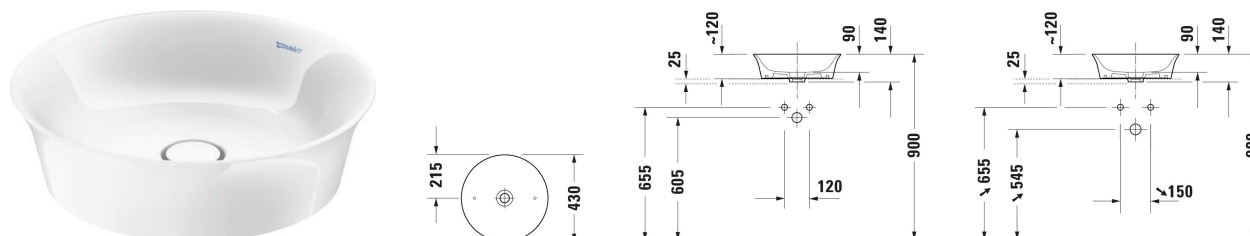

White Tulip Tvättställsskål # 2362430079

| < Ø 430 mm > |

Tvättställsskål	Dimension	Vikt	Ordernummer
DuraCeram®, Rund, Antal tvättställsytor: 1 Centrerad, Armaturhålsplattform: Nej, Bräddavlopp: Nej, Slipad, Inkl. keramiskt lock till bottenventil, Inkl. bottenventil, 430 mm			
Färger			
00 Alpinvit			
Variant			
<input checked="" type="checkbox"/> Vit Högblank, Glaserad baksida: Nej	430x140 mm	6,100 kg	2362430079
Sanitärt porslin med den speciella WonderGliss-ytan kommer att hålla sig ren och snygg en lång tid framöver. Vid beställning av WondeGliss vänligen lägg till en "1" som elfte siffra i artikelnumret.			
Design vattenlås Material: Mässing, Avlopp: horisontell, passande till Tvättställ	70 x 425 mm	1.5 kg	005036
Passande produkter			
Underskåp för bänkskiva väggmonterat Antal utdragslådor: 1, Inkl. bänkskiva: Ja, Armaturhål möjligt, Handtag Silver, Mjuk självstängande mekanism med dämpare, 800 x 550 mm	800 x 550 mm		KT6694
Underskåp för bänkskiva väggmonterat Antal utdragslådor: 1, Inkl. bänkskiva: Ja, Armaturhål möjligt, Handtag Silver, Mjuk självstängande mekanism med dämpare, 1000 x 550 mm	1000 x 550 mm		KT6695
Underskåp för bänkskiva väggmonterat Antal utdragslådor: 1, Inkl. bänkskiva: Ja, Armaturhål möjligt, Handtag Silver, Mjuk självstängande mekanism med dämpare, 1200 x 550 mm	1200 x 550 mm		KT6696
Underskåp för bänkskiva väggmonterat Antal utdragslådor: 2, Inkl. bänkskiva: Ja, Armaturhål möjligt, Handtag Silver, Mjuk självstängande mekanism med dämpare, 1400 x 550 mm	1400 x 550 mm		KT6697 B/L/R
Underskåp för bänkskiva väggmonterat Antal lådor: 2, Inkl. bänkskiva: Ja, Armaturhål möjligt, Handtag Silver, Urtag för vattenlås: Ja, Halvpelare: Ja, Mjuk självstängande mekanism med dämpare, 800 x 550 mm	800 x 550 mm		KT6654