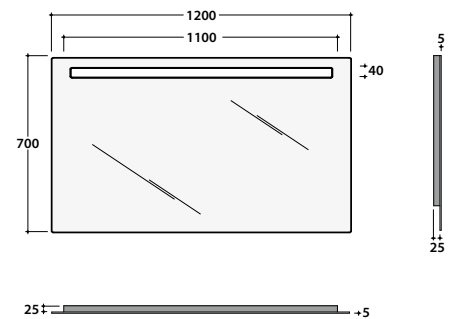

FORTY3 BASE FOM1X

GLOBO

Cod. FOM1X

Base 125 con due cassetti completa di lavabo Cod. FO125.BI.

Peso 72 kg

Base 125 with two drawers, basin included Cod. FO125.BI.

Weight 72kg.

Cod. BPS120

Specchiera cm120 filo lucido. Completa di retroilluminazione a led, interruttore a sfioramento e telaio in acciaio inox. Classe energetica A+.

Polished edge led backlight mirror 120cm with touch-switch and stainless steel frame. Energy efficiency class A+.

Weight 8,9 kg.