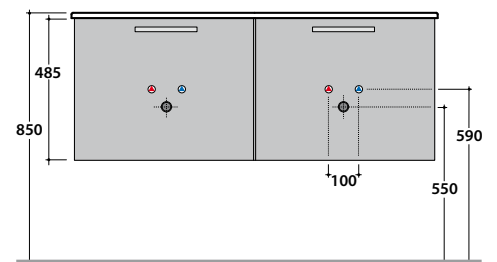

FORTY3 BASE FOM1X

GLOBO

Cod. FOM1X

Base 125 con due cassetti completa di lavabo Cod. FO125.BI.

Peso 72 kg

Base 125 with two drawers, basin included Cod. FO125.BI.

Weight 72kg.

Cod. BPS120

Specchiera cm120 filo lucido. Completa di retroilluminazione a led, interruttore a sfioramento e telaio in acciaio inox. Classe energetica A+.

Polished edge led backlight mirror 120cm with touch-switch and stainless steel frame. Energy efficiency class A+.

Weight 8,9 kg.