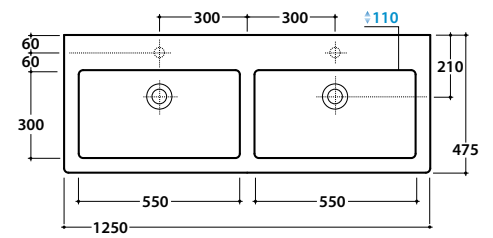

FORTY3 BASE FOM1X

GLOBO

Cod. FOM1X

Base 125 con due cassetti completa di lavabo Cod. FO125.BI.

Peso 72 kg

Base 125 with two drawers, basin included Cod. FO125.BI.

Weight 72kg.

Cod. BPS120

Specchiera cm120 filo lucido. Completa di retroilluminazione a led, interruttore a sfioramento e telaio in acciaio inox. Classe energetica A+.

Polished edge led backlight mirror 120cm with touch-switch and stainless steel frame. Energy efficiency class A+.

Weight 8,9 kg.