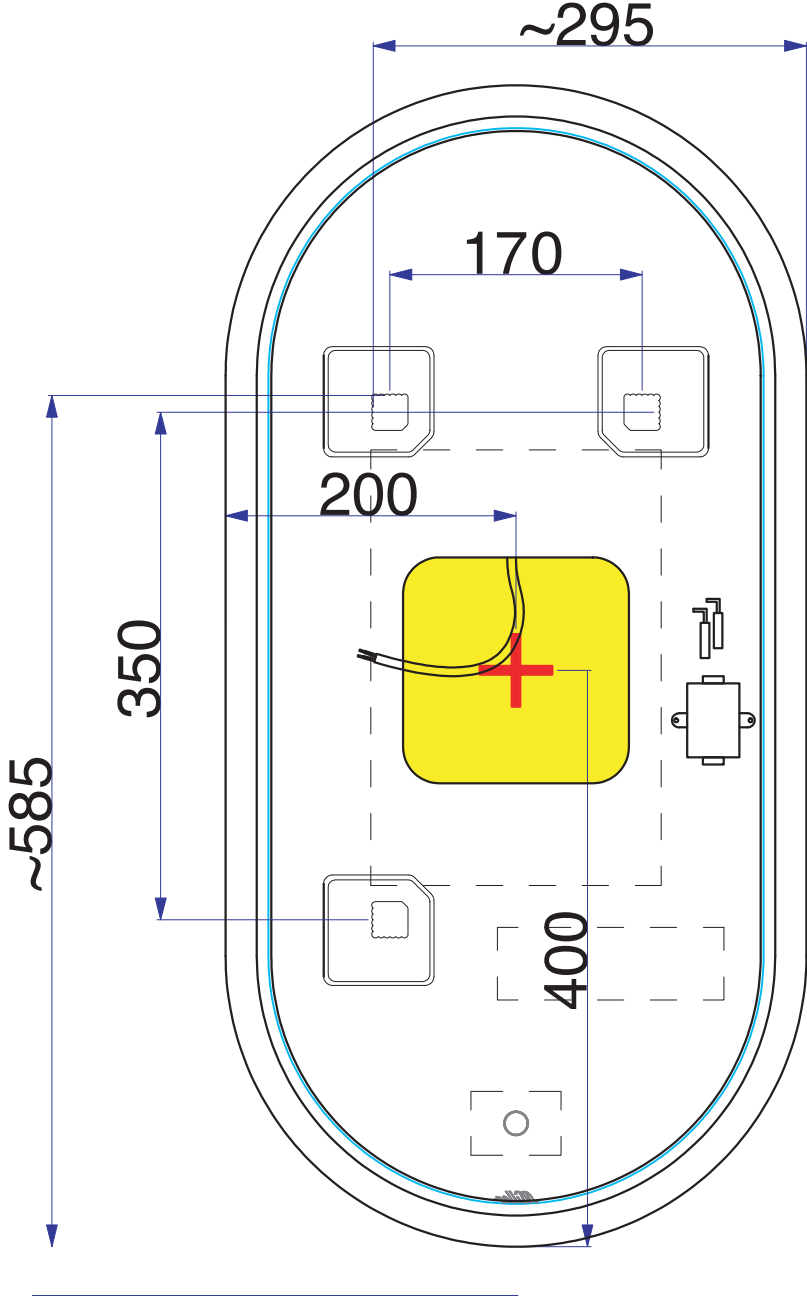

Ambient Touch 161-40x80-BL

rear/baksida:

*Miller*

FINE BATHROOM INTERIORS