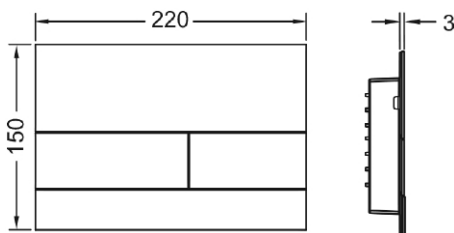

TECESquare WC spolknapp, metall

Produktbeskrivning

WC-spolknapp i rostfritt stål för TECEprofil Inbyggnadsfixtur, för topp- eller frontaktivering.

Extra lågbyggande spolknapp (3 mm) med 2 st fjäderdämpande spolknappar.

Kompatibel med Insats för rengöringstabletter, RSK 7926345.

Mått (mm)

Viktig information

Total väggjocklek (väggskiva och väggbeklädnad) minst 18 mm.

Leveransomfattning

- Montageram
- Frontpanel med 2 st fjäderdämpande spolknappar.
- Easy Fit Spolstag och skruvsats
- Verktyg för demontering av spolknapp