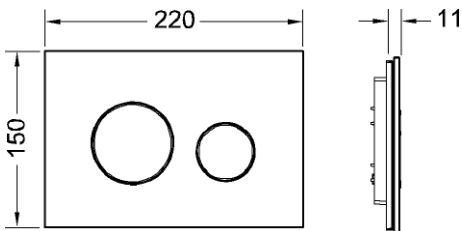

TECEloop WC spolknapp, glas

Produktbeskrivning

Spolplatta av glas, spolknappar av plast för TECEprofil Inbyggnadsfixtur. För topp- eller frontaktivering.

Kompatibel med TECE Insats för rengöringstabletter, RSK 7926345.

Kan monteras helt plant med färdig vägg (ej Safetybag) med TECEprofil WC Installationsram, RSK 792610X.

Mått (mm)

Leveransomfattning

- Montageram
- Frontpanel av glas med spolknappar
- Easy Fit Spolstag och skruvsats