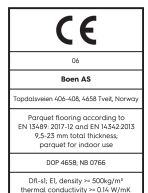

Eik Brazilian Brown Animoso Live Pure

Produkt detaljer / Tekniske egenskaper

Artikkelnummer	10125138 / PLGV43FD	Overflatestruktur	børstet	Fuktighetsinnhold	5-9%
Tresort	Eik	Fas	2-sidig fas	Densitet kg/m³	>= 500kg/m ³
Sortering	Animoso	Antall bord med delt toppsjikt	1	Brannklasse	Dfl-s1
Produkttype	3-lags parkett	Utseende	Brune gulv	Innhold av formaldehyd	E1
Varegruppe	14 mm Plank 14mm Castle Plank	Stil	Classic, Urban	Innhold av pentachlorophenol (PCP)	NPD
Format	Plank 14mm Castle Plank	m² per pakke	2,76	Brinell verdi	38
Dimensjoner	14 x 209 x 2200 mm	Antall bord pr. pakke	6	Bruddstyrke	NPD
Slitesjikt	3,5 mm	Vekt pr. pakke (kg)	21,5	Varme gjennomgang	
Kjernemateriale	Gran / Gran	m² pr. palle	138	Varme motstand	
Låsesystem	5G Click	Pakker pr. palle	50	Klassifisering bruksområde	Class 1
Gulvvarme	godt egnet	Vekt pr. palle (kg)	1075	Slipe motstand	USRV 91
Overflatebehandling	Live Pure lakk	EN Norm	EN 13489	Nobb nummer	54522364
Farge	Brazilian Brown	FSC claim	controlled sources	GTIN	7035580208372