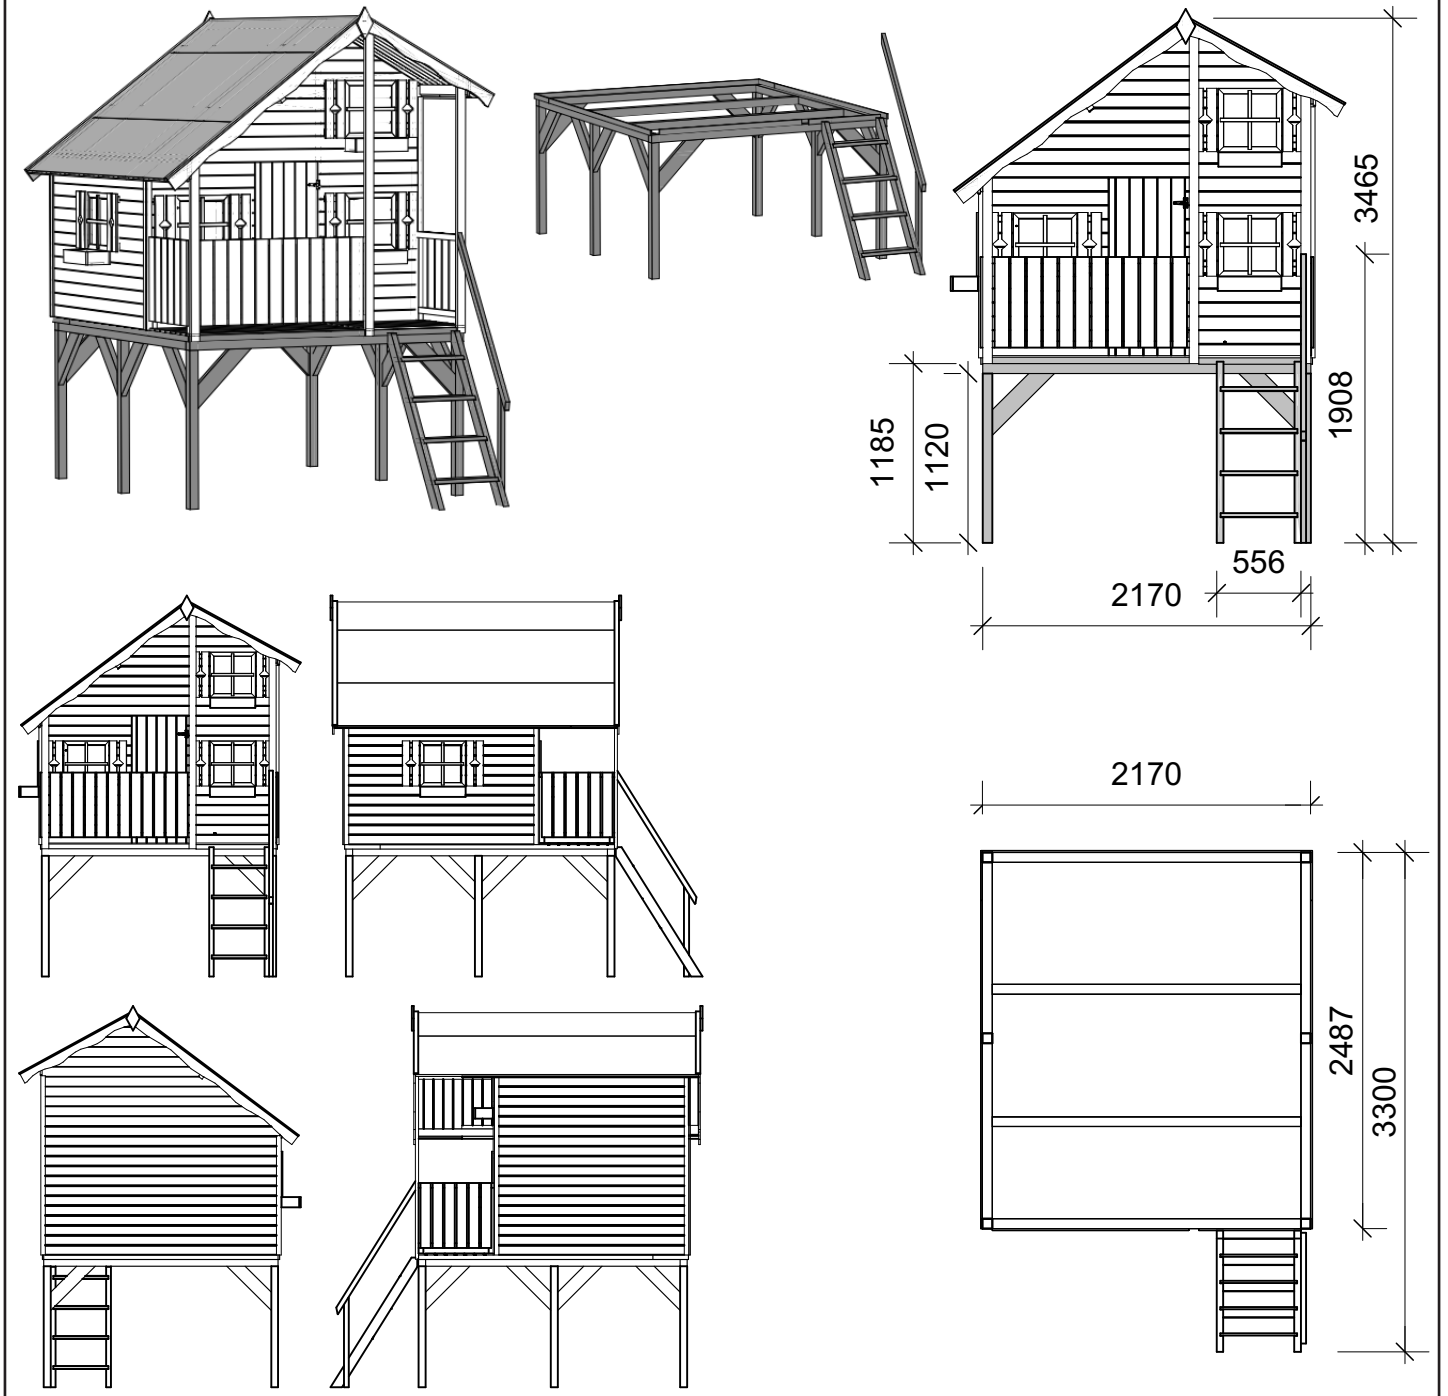

LEKEHUS RØDHETTE M TERRASSE+TARN

									
						Art. N.	Ean. Nr.:	5,4 m ²	-m ³
RKC ANNIKA+TERRASSE+STELZEN	59912144	5999553065114				40 cm	240cm	21 cm	66