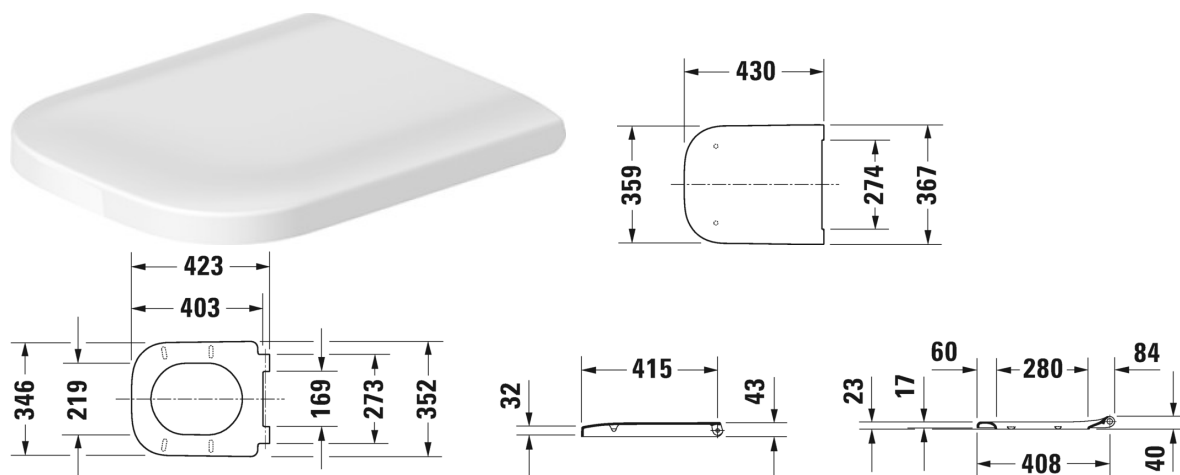

Happy D.2 Toalettsete # 006459..00 / 006459..00

Toalettsete	Dimensjoner	Vekt	Ordrenummer
avtakbar, rustfrie stålhengsler, med SoftClose			
Farger			
00 Hvit (alpin) 13 Anthracite Matt			
Variant			
Innvendig hvit, utvendig hvit		2,400 kg	006459..00
Innvendig farge antrasitt matt, utvendig farge antrasitt matt		2,400 kg	006459..00

Alle tegninger inneholder de nødvendige mål som er gjenstand for standard toleranser. De fremkommer i mm og er ikke bindende. Eksakte mål, spesielt ved særskilte tilpassede monteringsforhold, kan bare skaffes fra det ferdige porselensprodukt.