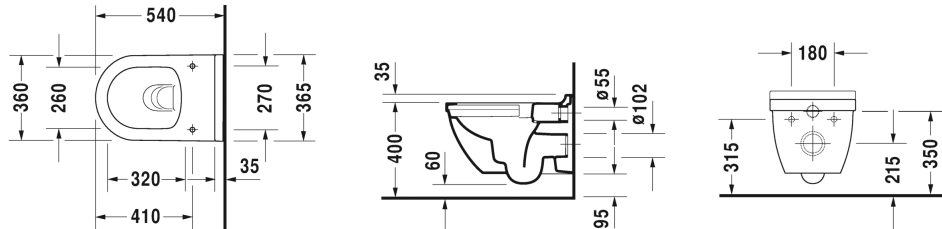

**Starck 3 Veggmontert toalett Duravit Rimless® Sampakk # 45270900A1**

Veggmontert toalett Duravit Rimless® Sampakk	Dimensjoner	Vekt	Ordrenummer
Kartongmål 560 x 400 x 450 mm			
<b>Farger</b>			
00 Hvit (alpin)			
<b>Variant</b>			
		24,200 kg	45270900A1
<b>Infobox</b>			
Inklusiv Durafix2 for skjult montering, Hvis det ikke anvendes innbyggingsstativ, anbefales feste # 006500			

Alle tegninger inneholder de nødvendige mål som er gjenstand for standard toleranser. De fremkommer i mm og er ikke bindende. Eksakte mål, spesielt ved særskilte tilpassede monteringsforhold, kan bare skaffes fra det ferdige porselensprodukt.