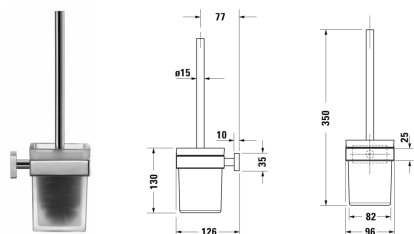

**Karree Toalettbørste # 0099571000**

|&lt; 96 mm &gt;|

Toalettbørste	Dimensjoner	Vekt	Ordrenummer
veggmontert, Matt glass, Krom, 350 mm			
<b>Farger</b>			
10 Krom			
<b>Variant</b>			
	96 x 126 mm	1,500 kg	0099571000

Alle tegninger inneholder de nødvendige mål som er gjenstand for standard toleranser. De fremkommer i mm og er ikke bindende. Eksakte mål, spesielt ved særskilte tilpassede monteringsforhold, kan bare skaffes fra det ferdige porselensprodukt.