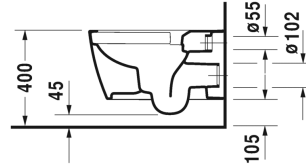

ME by Starck Veggmontert toalett Duravit Rimless® Sampakk # 45290900A1

Veggmontert toalett Duravit Rimless® Sampakk	Dimensjoner	Vekt	Ordrenummer
Kartongmål 580 x 392 x 440 mm			
Farger			
00 Hvit (alpin)			
Variant			
		28,100 kg	45290900A1
Infobox			
Inklusiv Durafix2 for skjult montering, Hvis det ikke anvendes innbyggingsstativ, anbefales feste # 006500			

Alle tegninger inneholder de nødvendige mål som er gjenstand for standard toleranser. De fremkommer i mm og er ikke bindende. Eksakte mål, spesielt ved særskilte tilpassede monteringsforhold, kan bare skaffes fra det ferdige porselensprodukt.