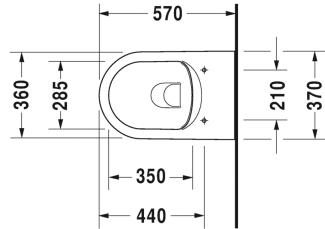

ME by Starck Veggmontert toalett Duravit Rimless® Sampakk # 45290900A1

Veggmontert toalett Duravit Rimless® Sampakk	Dimensjoner	Vekt	Ordrenummer
Kartongmål 580 x 392 x 440 mm			
Farger			
00 Hvit (alpin)			
Variant			
		28,100 kg	45290900A1
Infobox			
Inklusiv Durafix2 for skjult montering, Hvis det ikke anvendes innbyggingsstativ, anbefales feste # 006500			

Alle tegninger inneholder de nødvendige mål som er gjenstand for standard toleranser. De fremkommer i mm og er ikke bindende. Eksakte mål, spesielt ved særskilte tilpassede monteringsforhold, kan bare skaffes fra det ferdige porselensprodukt.