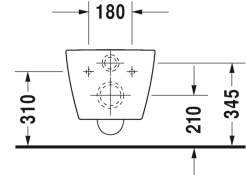

ME by Starck Veggmontert toalett Duravit Rimless® Sampakk # 45290900A1

Veggmontert toalett Duravit Rimless® Sampakk	Dimensjoner	Vekt	Ordrenummer
Kartongmål 580 x 392 x 440 mm			
Farger			
00 Hvit (alpin)			
Variant			
		28,100 kg	45290900A1
Infobox			
Inklusiv Durafix2 for skjult montering, Hvis det ikke anvendes innbyggingsstativ, anbefales feste # 006500			

Alle tegninger inneholder de nødvendige mål som er gjenstand for standard toleranser. De fremkommer i mm og er ikke bindende. Eksakte mål, spesielt ved særskilte tilpassede monteringsforhold, kan bare skaffes fra det ferdige porselensprodukt.