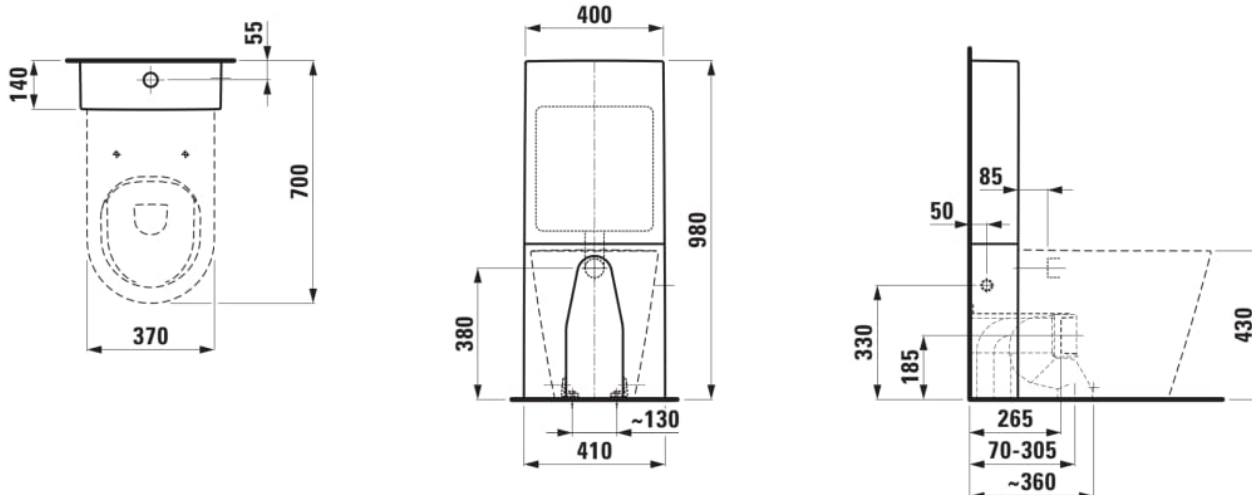

## Gulvstående WC, rimless

DIMENSJONER

Lengde 560 mm  
 Bredder 370 mm  
 Høyde 430 mm

FARGE OG FINISH

■ 716 Svart matt

TILVALG

000 - standard valg

BackToWall

Nettovekt (kg) : 30

Rimless

TEKNISKE TEGNINGER