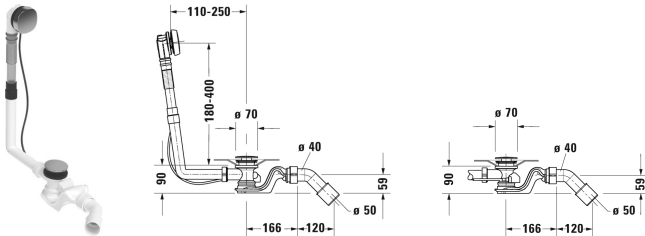

Tilbehør Av- og overløpssett Quadroval # 792200

Av- og overløpssett Quadroval	Dimensjoner	Vekt	Ordrenummer
krom, til badekar med avløp i siden, Avløp 52 mm, Kabellengde 530 mm			
Farger			
Variant			

Alle tegninger inneholder de nødvendige mål som er gjenstand for standard toleranser. De fremkommer i mm og er ikke bindende. Eksakte mål, spesielt ved særskilte tilpassede monteringsforhold, kan bare skaffes fra det ferdige porselensprodukt.