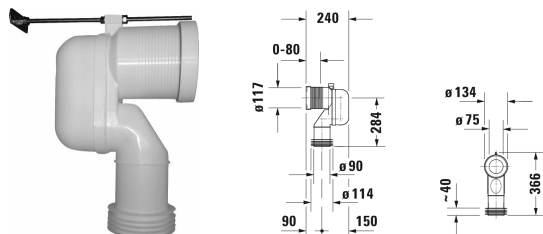

**Tilbehør Vario tilslutningssett # 899025**

| &lt; Ø 100 mm &gt; |

Vario tilslutningssett	Dimensjoner	Vekt	Ordrenummer
til lodrett avløp			
Farger			
Variant			

*Alle tegninger inneholder de nødvendige mål som er gjenstand for standard toleranser. De fremkommer i mm og er ikke bindende. Eksakte mål, spesielt ved særskilte tilpassede monteringsforhold, kan bare skaffes fra det ferdige porselensprodukt.*