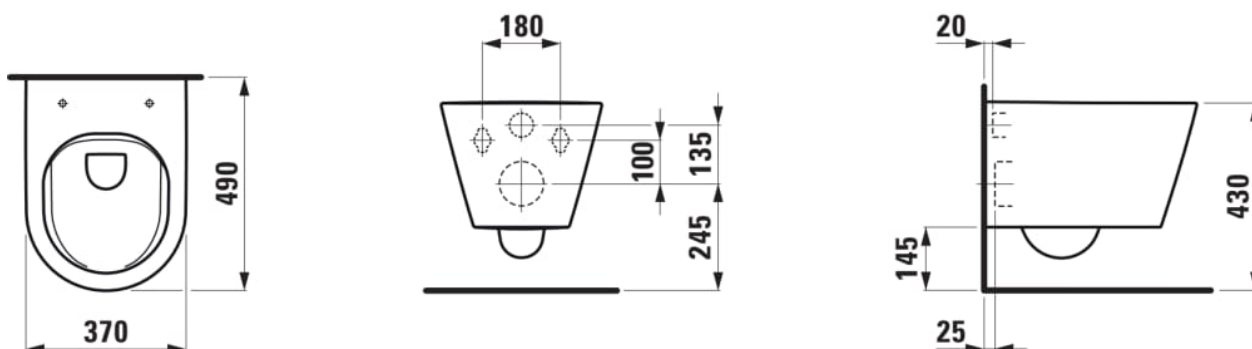

KARTELL LAUFEN

Veggheng WC 'compact', rimless

DIMENSJONER

Lengde	490 mm
Bredde	370 mm
Høyde	285 mm

FARGE OG FINISH

■	716 Svart matt
---	----------------

TILVALG

000 - standard valg

Nettovekt (kg) : 19

Rimless

TEKNISKE TEGNINGER

SAMENLIGNAR BAR MED

Toalettsete og -lokk,
avtakbart, med rundt sete

H891332...0001

Toalettsete og -lokk,
avtakbart, med soft close,
med rundt sete

H891333...0001