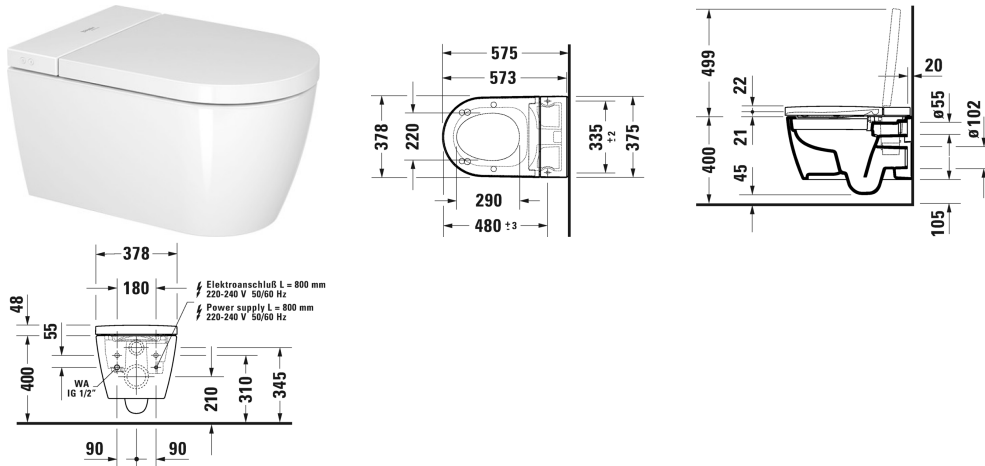

SensoWash® Starck f SensoWash® Starck f Lite kompakt bidettolett # 650001012004310

| < 378 mm > |

SensoWash® Starck f Lite kompakt bidettolett	Dimensjoner	Vekt	Ordrenummer
vanlig-, komfort- og damevask, Setevarme, Intelligent energisparefunksjon, Varmluft tørker, individuell justering av vann, luft - og setetemperatur samt justering av posisjon til spylearm og styrke på vannstråle, Automatisk tømning i perioder uten bruk, Afkalkningsfunksjon, nattdlys, uten skyllekant, inkludert fjernkontroll, nordisk modell, Styring via app, selvrensende dyse, Sete/lokk materiale Thermoplast, med skjult tilslutning			
Farger			
00 Hvit (alpin)			
Variant			
220-240V 50/60Hz, Overholder beskyttelse mot tilbakestrømning i henhold til EN 1717	378 x 575 mm	32,500 kg	650001012004310
Infobox			
Velg passende Før monteringssett eller tilslutning avhengig av det valgte innbyggingsstativ			
Installation accessories			
Lyddempingssett			Schallschutz-Set 005090
Feste til veggmontert bidet og toalett	Ø 12 x 180 mm	0,200 kg	006500
Monteringssett i kombinasjon med SensoWash Starck f, for funksjonell funksjon med DuraSystem betjeningsplate A2			100729
Tilkoblingssett i kombinasjon med SensoWash Starck f, Ekstra vanntilførsel med antiknekk tilslutningslange og T-stykke			100731
Egnede produkter