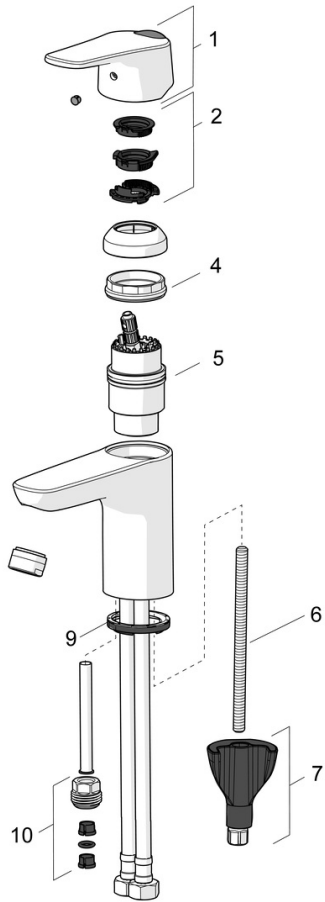

- Servant
- Ettgreps
- Benkmontert
- Matt svart
- Fast tut
- CASCADE® - stråle
- Ettgrepshendel, Hendel med øko-funksjon, Varmt/kaldt symbol
- Kjedefeste uten kjede
- Temperatur- og mengdebegrensere
- Ø 40 mm kassett
- Fleksible slanger
- 3S Installasjon

Teknisk data

Flow attributter

Øko-stråle ved 300 kPa	0.11 l/s
Vannmengde ved 300 kPa	0.18 l/s
Trykktap (0.1 l/s)	110 kPa

Tekniske egenskaper

DN-størrelse (nominell dimensjon)	DN 15
Varmtvannsforsyning	max. +70°C
Arbeidstrykk	50 - 1000 kPa
Tilkoblingsstørrelse	G3/8
Projeksjon	107 mm
Tilbakeslagsikring (EN1717)	AA
Materiale	brass

Bestemmelser

EN Standard	EN 817
Støyklasse	I (ISO 3822)

Godkjenninger og Erklæringer

STF Sertifikat	EUF129-20000935-TH1
EPD	S-P-06391

Bærekraftighet

EPD module A1 (kg CO2 eq.)	6,39
EPD module A2 (kg CO2 eq.)	0,31
EPD module A3 (kg CO2 eq.)	0,60
EPD module A1-A3 (kg CO2 eq.)	7,31
EPD module A4 (kg CO2 eq.)	0,20
EPD module B7 (kg CO2 eq.)	2039,40
EPD module C2 (kg CO2 eq.)	0,01
EPD module C3 (kg CO2 eq.)	0,02
EPD module C4 (kg CO2 eq.)	0,06
EPD module D (kg CO2 eq.)	-5,20

Reserve deler

SP1812FG-33

	Navn	Kode	NRF
01	Hendel Matt svart	1000935V-33	
02	Sperrehylse	1004821V	4205353
04	Festemutter for kassett	158726	4204528
05	Kassett	158890	4204627
06	Pinneskrue, M8x1, L=130	1000780V	4205235
07	Kranfeste komplett	602610V	4205225
09	Underlagsskive	1002371V	4205303
10	Nippel	159684	4202851
N.I.	Plugg	117929/10	
N.I.	Holder	1002369V	