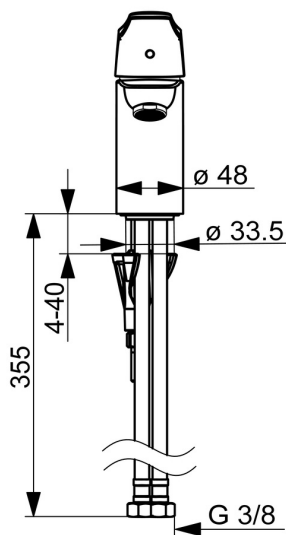

EAN: 6414150097621
 NRF: 4200272
static.oras.com/1810FG-33

Servantkran i matt sort. Hendelen er utstyrt med en økoknapp som kan begrense vannmengden og temperatur. Funksjonen oppheves enkelt ved trykke på knappen. Sikker i bruk og vannbesparende. Høyde: 15,1 cm. Oras 3S-Installation for enkel, sikker og rask montering. F = fleksible slanger.

- Servant
- Ettgreps
- Benkmontert
- Matt svart
- Fast tut
- CASCADE® - stråle
- Ettgrepshendel, Hendel med øko-funksjon, Varmt/kaldt symbol
- Kjedefeste uten kjede
- Temperatur- og mengdebegrensere
- Ø 40 mm kassett
- Fleksible slanger
- 3S Installasjon

Teknisk data

Flow attributter

Øko-stråle ved 300 kPa	0.11 l/s
Vannmengde ved 300 kPa	0.18 l/s
Trykktap (0.1 l/s)	110 kPa

Tekniske egenskaper

DN-størrelse (nominell dimensjon)	DN 15
Varmtvannsforsyning	max. +70°C
Arbeidstrykk	50 - 1000 kPa
Tilkoblingsstørrelse	G3/8
Projeksjon	107 mm
Tilbakeslagsikring (EN1717)	AA
Materiale	brass

Reserve deler

SP1812FG-33

	Navn	Kode	NRF
01	Hendel Matt svart	1000935V-33	
02	Sperrehylse	1004821V	4205353
04	Festemutter for kassett	158726	4204528
05	Kassett	158890	4204627
06	Pinneskrue, M8x1, L=130	1000780V	4205235
07	Kranfeste komplett	602610V	4205225
09	Underlagsskive	1002371V	4205303
10	Nippel	159684	4202851
N.I.	Plugg	117929/10	
N.I.	Holder	1002369V	