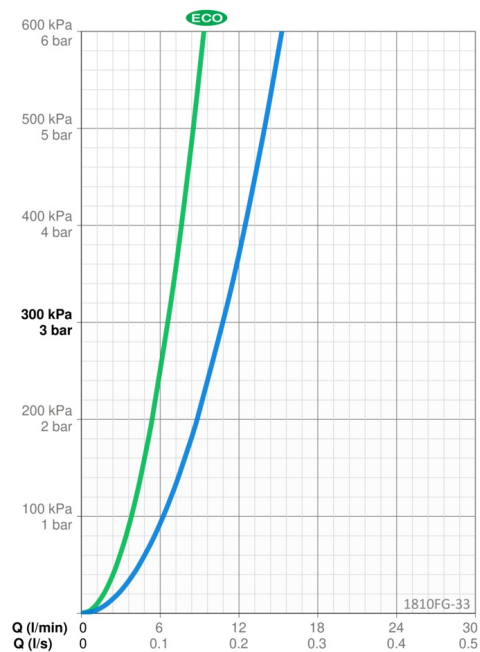

Teknisk data

Flow attributter

Øko-stråle ved 300 kPa	0.11 l/s
Vannmengde ved 300 kPa	0.18 l/s
Trykktap (0.1 l/s)	110 kPa

Tekniske egenskaper

DN-størrelse (nominell dimensjon)	DN 15
Varmtvannsforsyning	max. +70°C
Arbeidstrykk	50 - 1000 kPa
Tilkoblingsstørrelse	G3/8
Projeksjon	107 mm
Tilbakeslagsikring (EN1717)	AA
Materiale	brass

Bestemmelser

EN Standard	EN 817
Støyklasse	I (ISO 3822)

Godkjenninger og Erklæringer

STF Sertifikat	EUF129-20000935-TH1
EPD	S-P-06391

Bærekraftighet

EPD module A1 (kg CO2 eq.)	6,39
EPD module A2 (kg CO2 eq.)	0,31
EPD module A3 (kg CO2 eq.)	0,60
EPD module A1-A3 (kg CO2 eq.)	7,31
EPD module A4 (kg CO2 eq.)	0,20
EPD module B7 (kg CO2 eq.)	2039,40
EPD module C2 (kg CO2 eq.)	0,01
EPD module C3 (kg CO2 eq.)	0,02
EPD module C4 (kg CO2 eq.)	0,06
EPD module D (kg CO2 eq.)	-5,20