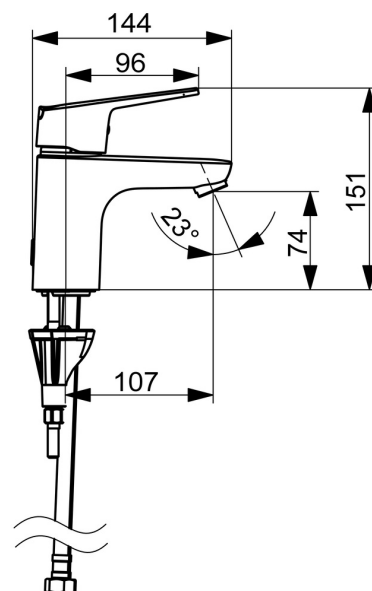

EAN: 6414150097621
 NRF: 4200272
static.oras.com/1810FG-33

Servantkran i matt sort. Hendelen er utstyrt med en økoknapp som kan begrense vannmengden og temperatur. Funksjonen oppheves enkelt ved trykke på knappen. Sikker i bruk og vannbesparende. Høyde: 15,1 cm. Oras 3S-Installation for enkel, sikker og rask montering. F = fleksible slanger.

- Servant
- Ettgreps
- Benkmontert
- Matt svart
- Fast tut
- CASCADE® - stråle
- Ettgrepshendel, Hendel med øko-funksjon, Varmt/kaldt symbol
- Kjedefeste uten kjede
- Temperatur- og mengdebegrensere
- Ø 40 mm kassett
- Fleksible slanger
- 3S Installasjon

Teknisk data

Flow attributter

Øko-stråle ved 300 kPa	0.11 l/s
Vannmengde ved 300 kPa	0.18 l/s
Trykktap (0.1 l/s)	110 kPa

Tekniske egenskaper

DN-størrelse (nominell dimensjon)	DN 15
Varmtvannsforsyning	max. +70°C
Arbeidstrykk	50 - 1000 kPa
Tilkoblingsstørrelse	G3/8
Projeksjon	107 mm
Tilbakeslagsikring (EN1717)	AA
Materiale	brass

Reserve deler

SP1812FG-33

	Navn	Kode	NRF
01	Hendel Matt svart	1000935V-33	
02	Sperrehylse	1004821V	4205353
04	Festemutter for kassett	158726	4204528
05	Kassett	158890	4204627
06	Pinneskrue, M8x1, L=130	1000780V	4205235
07	Kranfeste komplett	602610V	4205225
09	Underlagsskive	1002371V	4205303
10	Nippel	159684	4202851
N.I.	Plugg	117929/10	
N.I.	Holder	1002369V	