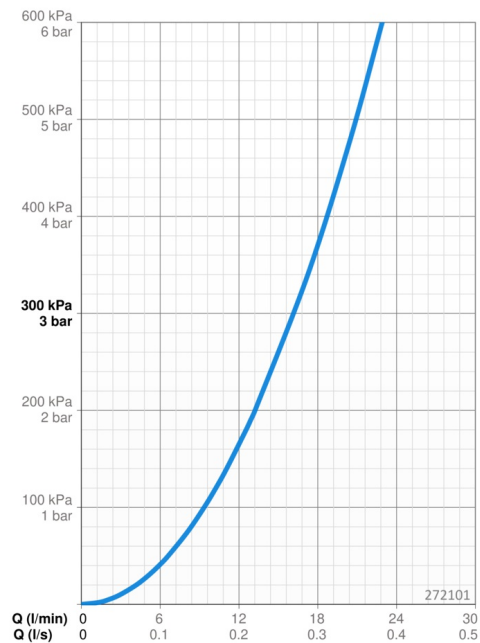

Teknisk data

Flow attributter

Vannmengde ved 300 kPa	0.27 l/s
Trykktap (0.2 l/s)	160 kPa

Tekniske egenskaper

Varmtvannsforsyning	max. +70°C
Arbeidstrykk	100 - 1000 kPa
Diameter	52 mm
Materiale	Composite

Program instillinger

Vaskemaskinkran åpningstid	4 h / 12 h

Elektroniske attributter

Elektrisk tilkobling	230 / 9 V
Batteri	CR 2450 3 V
Bluetooth versjon	5.x (D060577)

Bestemmelser

EU Directive	C E Radio Equipment Directive 2014/53/EU , Low Voltage Directive 2014/35/EU , EMC Directive 2014/30/EU , RoHS Directive 2011/65/EU
EN Standard	ETSI EN 301 489-1 V1.9.2, ETSI EN 300 328 v2.2.2, EN 61000-6-1:2007, EN 61000-6-3:2007+A1:2011+AC:2012, EN 60335-1:2012+A11+A13+A14+A15:2021, Part 19.11.4
Støyklasse	I (ISO 3822)
Tetthetsklasse	IP 54 / transformer IP 20