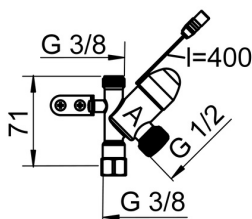

EAN: 6414150072482
NRF: 4203159
static.oras.com/272101

Oras elektronisk avstengningsventil for oppvask – eller vaskemaskin. Produktet består av en trådløs Smart trykk-knapp, en kontrollenhet og en elektronisk ventil. Ventilen er åpen i 4 timer. Det er mulig å forlenge åpningstiden til 12 timer ved å holde knappen inne i lenger enn 5 sekunder. Nettdrift via plug-in transformator (230/5 V).

Enkel installasjon og du trenger ikke bore hull i benkeplaten.

- Kjøkken
- Omformer for stikkontakt, Bluetooth®
- Benkemontert
- Forkrommet
- Magnetventil, Kontrollkomponent, Omformer inkludert