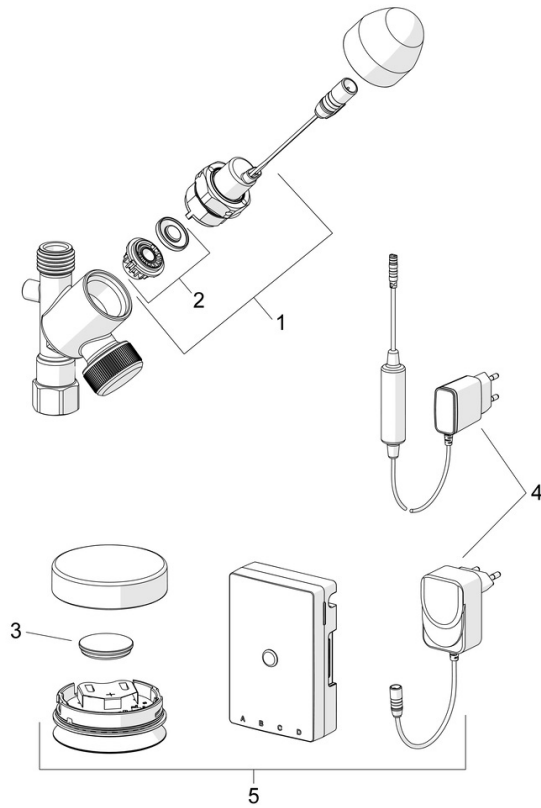

EAN: 6414150072482
 NRF: 4203159
static.oras.com/272101

Oras elektronisk avstengningsventil for oppvask – eller vaskemaskin. Produktet består av en trådløs Smart trykk-knapp, en kontrollenhet og en elektronisk ventil. Ventilen er åpen i 4 timer. Det er mulig å forlenge åpningstiden til 12 timer ved å holde knappen inne i lenger enn 5 sekunder. Nettdrift via plug-in transformator (230/5 V).

Enkel installasjon og du trenger ikke bore hull i benkeplaten.

- Kjøkken
- Omformer for stikkontakt, Bluetooth®
- Benkemontert
- Forkrommet
- Magnetventil, Kontrollkomponent, Omformer inkludert

Teknisk data

Vaskemaskinkran åpningstid	4 h / 12 h
----------------------------	-------------------

Elektroniske attributter

Elektrisk tilkobling	230 / 9 V
Batteri	CR 2450 3 V
Bluetooth versjon	5.x (D060577)

Bestemmelser

Reserve deler

SP272101

	Navn	Kode	NRF
01	Pilotventil, 3 V	601884V-F	4205089
02	Membran Utgått	601512V	4202974
02	Membran for pilotventil	1006500V	
03	Batteri, CR2450 3 V Lithium	601468V	4203389
04	Strømtilførsel, 230/9 V, 550 mA	199550	4204995
04	Strømtilførsel, 5 V	601472V	4202971
05	Bluetooth set, 230/9 V	1014526V	4205473