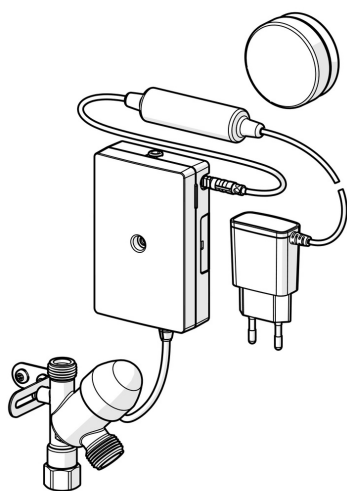

EAN: 6414150072482
 NRF: 4203159
static.oras.com/272101

Oras elektronisk avstengningsventil for oppvask – eller vaskemaskin. Produktet består av en trådløs Smart trykk-knapp, en kontrollenhet og en elektronisk ventil. Ventilen er åpen i 4 timer. Det er mulig å forlenge åpningstiden til 12 timer ved å holde knappen inne i lenger enn 5 sekunder. Nettdrift via plug-in transformator (230/5 V).

Enkel installasjon og du trenger ikke bore hull i benkeplaten.

- Kjøkken
- Omformer for stikkontakt, Bluetooth®
- Benkemontert
- Forkrommet
- Magnetventil, Kontrollkomponent, Omformer inkludert

Teknisk data

Flow attributter

Vannmengde ved 300 kPa	0.27 l/s
Trykktap (0.2 l/s)	160 kPa

Tekniske egenskaper

Varmtvannsforsyning	max. +70°C
Arbeidstrykk	100 - 1000 kPa
Diameter	52 mm
Materiale	Composite

Program instillinger