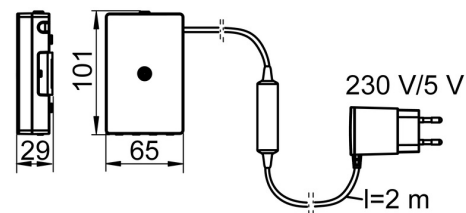

EAN: 6414150072482
NRF: 4203159
static.oras.com/272101

Oras elektronisk avstengningsventil for oppvask – eller vaskemaskin. Produktet består av en trådløs Smart trykk-knapp, en kontrollenhet og en elektronisk ventil. Ventilen er åpen i 4 timer. Det er mulig å forlenge åpningstiden til 12 timer ved å holde knappen inne i lenger enn 5 sekunder. Nettdrift via plug-in transformator (230/5 V).

Enkel installasjon og du trenger ikke bore hull i benkeplaten.

- Kjøkken
- Omformer for stikkontakt, Bluetooth®
- Benkemontert
- Forkrommet
- Magnetventil, Kontrollkomponent, Omformer inkludert