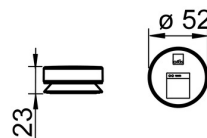

EAN: 6414150072482
NRF: 4203159
static.oras.com/272101

Oras elektronisk avstengningsventil for oppvask – eller vaskemaskin. Produktet består av en trådløs Smart trykk-knapp, en kontrollenhet og en elektronisk ventil. Ventilen er åpen i 4 timer. Det er mulig å forlenge åpningstiden til 12 timer ved å holde knappen inne i lenger enn 5 sekunder. Nettdrift via plug-in transformator (230/5 V).

Enkel installasjon og du trenger ikke bore hull i benkeplaten.

- Kjøkken
- Omformer for stikkontakt, Bluetooth®
- Benkemontert
- Forkrommet
- Magnetventil, Kontrollkomponent, Omformer inkludert