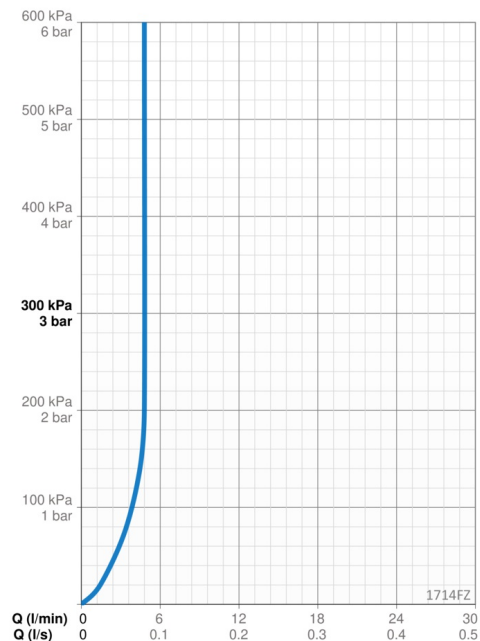

Teknisk data

Flow attributter

Vannmengde ved 300 kPa (med vannmengdebegrensner)	0.08 l/s
Trykktap (0.1 l/s)	200 kPa

Tekniske egenskaper

Varmtvannsforsyning	max. +70°C
Arbeidstrykk	100 - 1000 kPa
Tilkoblingsstørrelse	G3/8
Projeksjon	85 mm
Tilbakeslagssikring (EN1717)	AA
Materiale	Brass/Plastic

Program instillinger

Etterrenningstid	3 s (1-20 s)
Automatisk spyling	off (off/1-120 h)
Automatisk spyling periode	30 s (1-1800 s)
Funksjonstid	2 min (1 - 1800 s)

Elektroniske attributter

Batteri	Lithium 2CR5 6 V
Bluetooth versjon	4.x (D034445)

Bestemmelser

EU Directive	C € Radio Equipment Directive 2014/53/EU , Low Voltage Directive 2014/35/EU , EMC Directive 2014/30/EU , RoHS Directive 2011/65/EU
EN Standard	EN 15091, ETSI EN 301 489-1 V1.9.2 , ETSI EN 300 328 v2.2.2 , EN 61000-6-1:2007 , EN 61000-6-3:2007+A1:2011+AC:2012 , EN 60335-1:2012+A11+A13+A14+A14+A2+A15:2021, Part 19.11.4
Støyklasse	I (ISO 3822)
Tetthetsklasse	IP 55

Godkjenninger og Erklæringer

STF Sertifikat	EUF129-22005205-TH
KIWA SE	1462
UN38.3	UN38-3 Maxell 2CR5
EPD	S-P-06394

Bærekraftighet

EPD module A1 (kg CO2 eq.)	3,96
EPD module A2 (kg CO2 eq.)	0,18
EPD module A3 (kg CO2 eq.)	0,21
EPD module A1-A3 (kg CO2 eq.)	4,35
EPD module A4 (kg CO2 eq.)	0,16
EPD module B7 (kg CO2 eq.)	344,00
EPD module C2 (kg CO2 eq.)	0,01
EPD module C3 (kg CO2 eq.)	0,01
EPD module C4 (kg CO2 eq.)	0,12
EPD module D (kg CO2 eq.)	-3,18