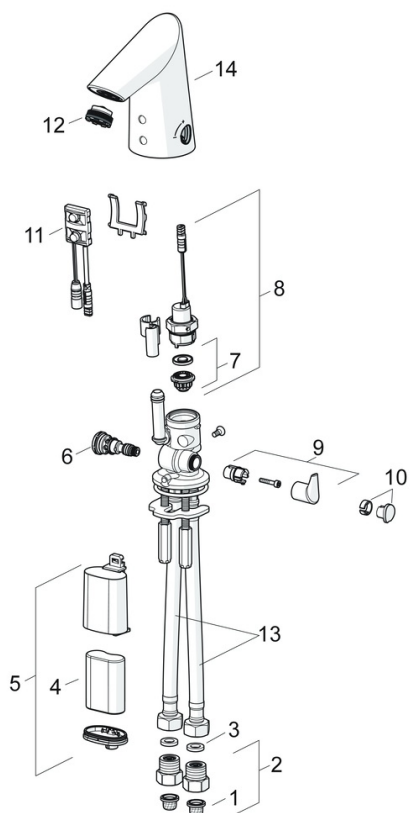

SP1714F

Navn	Kode	NRF
01 Smussfilter	199257/2	4204497
02 Filter/Tilbakeslagsventil	198473/2	4204865
03 Pakning, 8x14.3x2	600705/10	4204415
04 Lithium batteri, 2CR5 6 V	198330	4204804
05 Batteriboks komplett, 2CR5 6 V	199417V	4204433
06 Temperaturreguleringsdel	199201V	4204407
07 Membran m/støttering Utgått	199205V	4204493
07 Membran for pilotventil	1006500V	
08 Magnetventil, komplett, 6 V	199206V	4204494
09 Temperaturreguleringsgrep	601020V	4203166
10 Blendingsplugg	1010087V	
11 Sensor, 6 V Utgått	600659V	4202853
11 Sensor, 6/9/12 V, Bluetooth	1001424V	4205256
12 Strålesamler, M21.5x1, 5 l/min	601025V	4203168
12 Strålesamler, M21.5x1, -102	601256V	
13 Fleksible slanger, L=375, G3/8-M10x1 (2pcs)	601481/2	4205025
14 Tut komplett	601019V	4202944
N.I. Sperrehylse	601061V	4202926