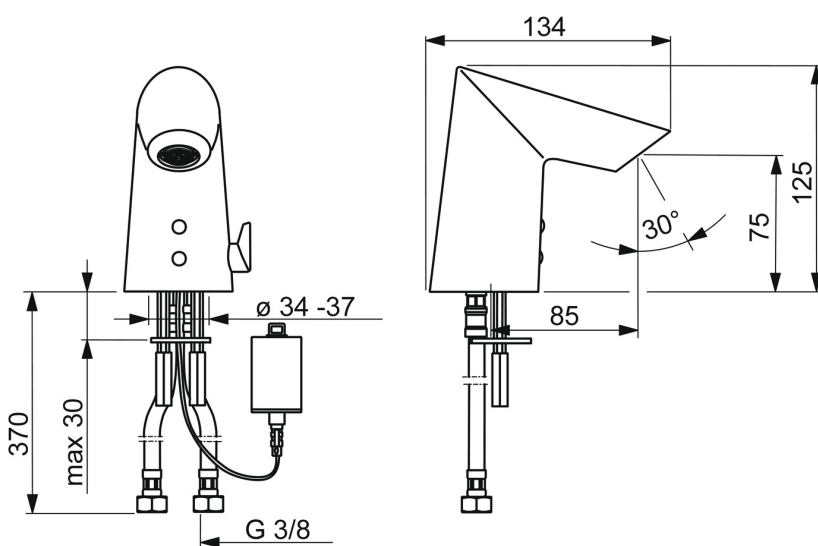

EAN: 6414150094156
NRF: 4203691
static.oras.com/1714FZ

Berøringsfri servantkran med temperaturrett, batteridrift 6V.
Høyden på kranen er 125 mm, det muliggjør installasjon i små rom.

Den impulsstyrte magnetventilen gjør at batteriet har lang levetid. Vannbegrenser (4,8 l/min) gir lavt vannforbruk. Det kreves ingen justering ved installasjon med Oras Autofokus sensor. Bluetooth® tilkobling i sensor gjør det mulig å følge med på vannforbruk eller justere parametere etter brukerens behov. Dette gjøres i Oras App som lastes ned fra App Store eller Google Play.

Kranen er utstyrt med smussfilter og tilbakeslagsventiler.

- Servant
- Berøringsfri, Bluetooth®, Batteridrevet
- Benkmontert
- Forkrommet
- Fast tut
- CACHÉ® - integrert strålesamler
- Temperaturreguleringshendel
- Justerbar varmtvannsbegrenser (ettermonterbar)
- Manuell blandeventil, Tilbakeslagsventil, Smussfilter
- Infrarød autofokus sensor, Magnetventil, Indikator for lav spenning
- Fleksible slanger
- Justerbare innstillinger via App (Bluetooth)