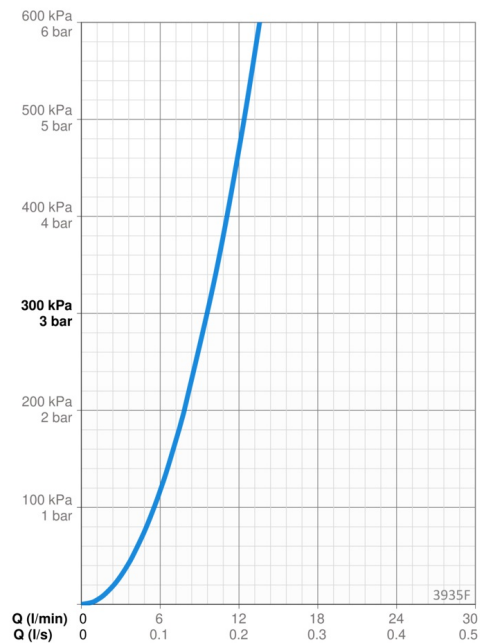

Teknisk data

Flow attributter

Vannmengde ved 300 kPa	0.16 l/s
Trykktap (0.2 l/s)	300 kPa

Tekniske egenskaper

Varmtvannsforsyning	max. +70°C
Arbeidstrykk	50 - 1000 kPa
Tilkoblingsstørrelse	G3/8
Projeksjon	215 mm
Materiale	brass

Bestemmelser

EN Standard	EN 817
Støyklasse	I (ISO 3822)

Godkjenninger og Erklæringer

KIWA SE	1444