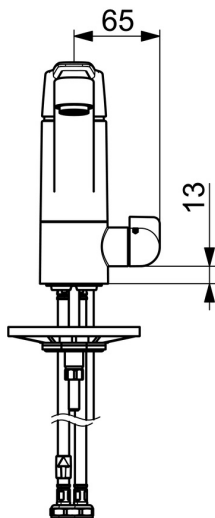

## 3935F Oras Saga Kjøkkenkran med avstengning

EAN: 6414150078002  
 NRF: 4200421  
[static.oras.com/3935F](http://static.oras.com/3935F)

Kjøkkenkran med svingbar tut og keramisk avstengning for oppvaskmaskin (ON/OFF). Tutens svingradius er forhåndsinnstilt på 120° (kan begrenses til 40-80°). Det er også innebygd alternative begrensninger for vanntemperatur og maksimal vannmengde.

F = fleksible slanger

- Kjøkken
- Ettgreps, Avstengning til oppvaskmaskin
- Benkmontert
- Forkrommet
- Svingbar tut, Svingbar med begrensning
- CASCADE® - stråle
- Mekanisk avstengningsventil for eksternt utstyr
- Ettgrepshendel, Varmt/kaldt symbol
- Temperatur- og mengdebegrensner
- Ø 35 mm kassett
- Fleksible slanger
- Raskt installasjonssystem

### Tekniske egenskaper

Varmtvannsforsyning	<b>max. +70°C</b>
Arbeidstrykk	<b>50 - 1000 kPa</b>
Tilkoblingsstørrelse	<b>G3/8</b>
Projeksjon	<b>215 mm</b>
Materiale	<b>brass</b>