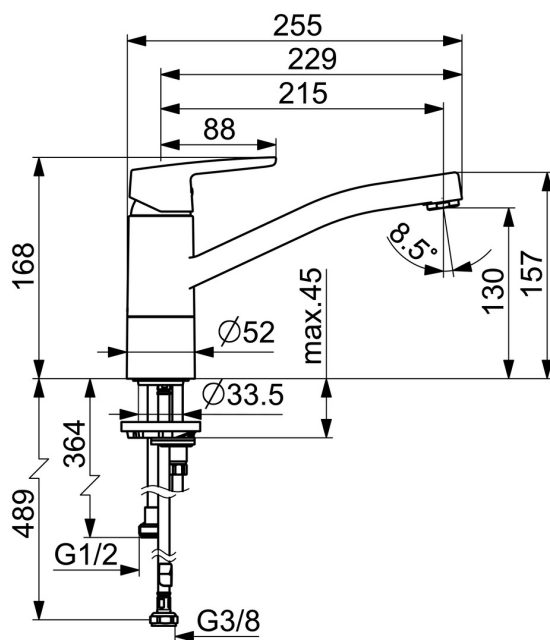

## 3935F Oras Saga Kjøkkenkran med avstengning

EAN: 6414150078002  
 NRF: 4200421  
[static.oras.com/3935F](http://static.oras.com/3935F)

Kjøkkenkran med svingbar tut og keramisk avstengning for oppvaskmaskin (ON/OFF). Tutens svingradius er forhåndsinnstilt på 120° (kan begrenses til 40-80°). Det er også innebygd alternative begrensninger for vanntemperatur og maksimal vannmengde.

F = fleksible slanger

- Kjøkken
- Ettgreps, Avstengning til oppvaskmaskin
- Benkmontert
- Forkrommet
- Svingbar tut, Svingbar med begrensning
- CASCADE® - stråle
- Mekanisk avstengningsventil for eksternt utstyr
- Ettgrepshendel, Varmt/kaldt symbol
- Temperatur- og mengdebegrensner
- Ø 35 mm kassett
- Fleksible slanger
- Raskt installasjonssystem

### Flow attributter

Vannmengde ved 300 kPa	<b>0.16 l/s</b>
Trykktap (0.2 l/s)	<b>300 kPa</b>

### Tekniske egenskaper

Varmtvannsforsyning	<b>max. +70°C</b>
Arbeidstrykk	<b>50 - 1000 kPa</b>
Tilkoblingsstørrelse	<b>G3/8</b>
Projeksjon	<b>215 mm</b>
Materiale	<b>brass</b>