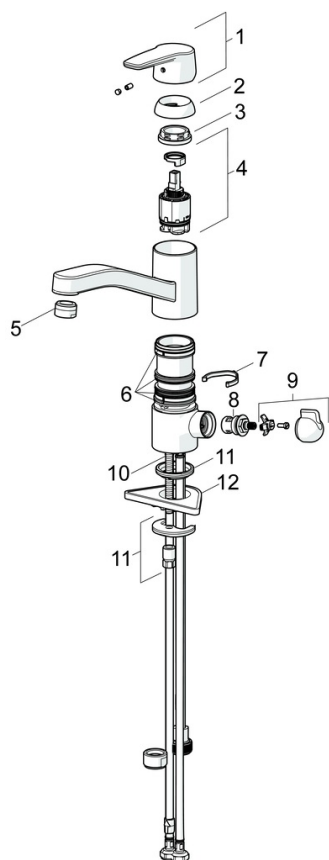

### Tekniske egenskaper

Varmtvannsforsyning	<b>max. +70°C</b>
Arbeidstrykk	<b>50 - 1000 kPa</b>
Tilkoblingsstørrelse	<b>G3/8</b>
Projeksjon	<b>215 mm</b>
Materiale	<b>brass</b>

### SP3935F

	Navn	Kode	NRF
01	Hendel	1000801V	4205238
02	Dekkring	601967V	4205171
03	Sperrehylse	601973V	4205174
04	Festemutter for kassett, M37x1, AF30 Utgått	601979V	4205176
05	Kassett, 3.5 Classic	601969V	4205173
06	Tut komplett	1000832V	4205239
07	Strålesamler, M24x1	602064V	4205184
08	O-ring sett Utgått	601983V	4205178
08	O-ring sett	1001264V	
09	Begrenser for svingbar tut	1000980/2	4205242
10	Keramisk overdel, G1/2	602600V	4205223
11	Ratt for vaskemaskinkran	1005697V	4205358
12	Pinneskrue, M8x1, L=140	601970V	4205097
13	Kranfeste komplett	601985V	4205101
14	Støtteplate, 100x60mm	158825	4204534

### SP3935F(2020)

	Navn	Kode	NRF
01	Hendel	1000801V	4205238
02	Dekkring	601967V	4205171
03	Festemutter for kassett, M37x1, SW30	1005680V	
04	Kassett, 3.5 Classic	601969V	4205173
05	Strålesamler, M24x1	602064V	4205184
06	O-ring sett	1001264V	
07	Begrenser for svingbar tut, 120°	1001406/10	4205255
08	Keramisk overdel, G1/2	602600V	4205223
09	Ratt for vaskemaskinkran	1005697V	4205358
10	Pinneskrue, M8x1, L=140	601970V	4205097
11	Kranfeste komplett	601985V	4205101
12	Støtteplate, 100x60mm	158825	4204534