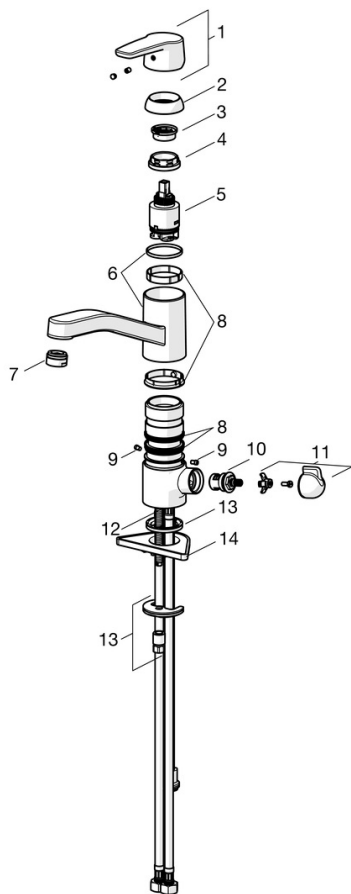

F = fleksible slanger

- Kjøkken
- Ettgreps, Avstengning til oppvaskmaskin
- Benkmontert
- Forkrommet
- Svingbar tut, Svingbar med begrensning
- CASCADE® - stråle
- Mekanisk avstengningsventil for eksternt utstyr
- Ettgrepshendel, Varmt/kaldt symbol
- Temperatur- og mengdebegrensner
- Ø 35 mm kassett
- Fleksible slanger
- Raskt installasjonssystem

### Tekniske egenskaper

Varmtvannsforsyning	<b>max. +70°C</b>
Arbeidstrykk	<b>50 - 1000 kPa</b>
Tilkoblingsstørrelse	<b>G3/8</b>
Projeksjon	<b>215 mm</b>
Materiale	<b>brass</b>

### SP3935F

	Navn	Kode	NRF
01	Hendel	1000801V	4205238
02	Dekkring	601967V	4205171
03	Sperrehylse	601973V	4205174
04	Festemutter for kassett, M37x1, AF30 Utgått	601979V	4205176
05	Kassett, 3.5 Classic	601969V	4205173
06	Tut komplett	1000832V	4205239
07	Strålesamler, M24x1	602064V	4205184
08	O-ring sett Utgått	601983V	4205178
08	O-ring sett	1001264V	
09	Begrenser for svingbar tut	1000980/2	4205242
10	Keramisk overdel, G1/2	602600V	4205223
11	Ratt for vaskemaskinkran	1005697V	4205358
12	Pinneskrue, M8x1, L=140	601970V	4205097
13	Kranfeste komplett	601985V	4205101
14	Støtteplate, 100x60mm	158825	4204534

### SP3935F(2020)

	Navn	Kode	NRF
01	Hendel	1000801V	4205238
02	Dekkring	601967V	4205171
03	Festemutter for kassett, M37x1, SW30	1005680V	
04	Kassett, 3.5 Classic	601969V	4205173
05	Strålesamler, M24x1	602064V	4205184
06	O-ring sett	1001264V	
07	Begrenser for svingbar tut, 120°	1001406/10	4205255
08	Keramisk overdel, G1/2	602600V	4205223
09	Ratt for vaskemaskinkran	1005697V	4205358
10	Pinneskrue, M8x1, L=140	601970V	4205097
11	Kranfeste komplett	601985V	4205101
12	Støtteplate, 100x60mm	158825	4204534