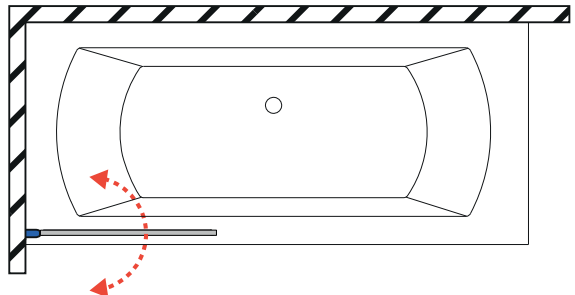

Badkarsvägg ORUST

Vänster

Höger

Omfattar art.nr:
DORKK80V
DORKK80H
DORSK80V
DORSK80H

Model	X	B	C	H
Orust	800-815	757	67-82	1500

Skiss visar vänstermodell

Skiss visar vänstermodell

nordhem[®]