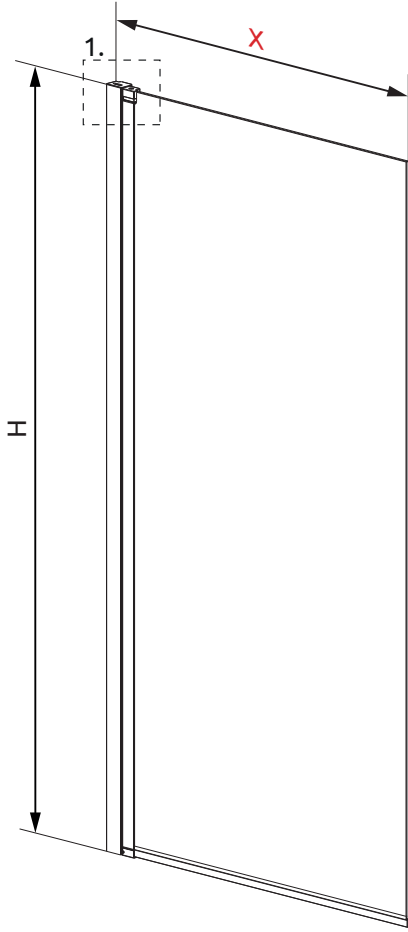

Badkarsvägg ORUST

Vänster

Höger

Omfattar art.nr:
DORKK80V
DORKK80H
DORSK80V
DORSK80H

Model	X	B	C	H
Orust	800-815	757	67-82	1500

Skiss visar vänstermodell

Skiss visar vänstermodell

nordhem[®]