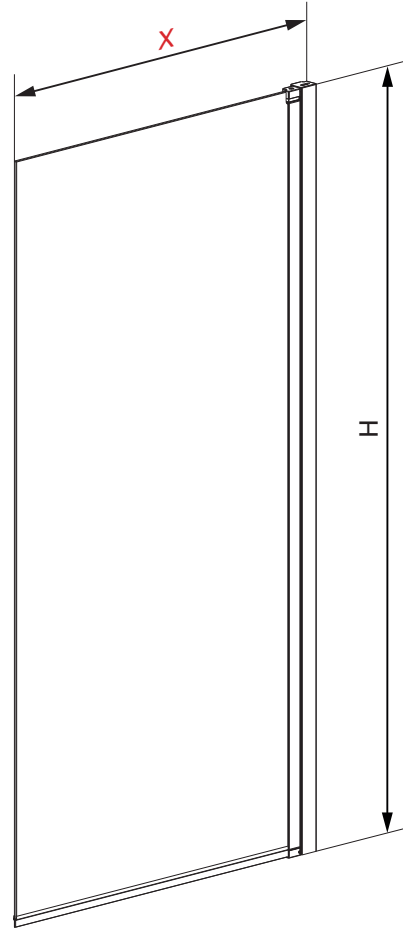

Badkarsvägg ORUST

Vänster

Höger

Omfattar art.nr:
DORKK80V
DORKK80H
DORSK80V
DORSK80H

Model	X	B	C	H
Orust	800-815	757	67-82	1500

Skiss visar vänstermodell

Skiss visar vänstermodell

nordhem[®]