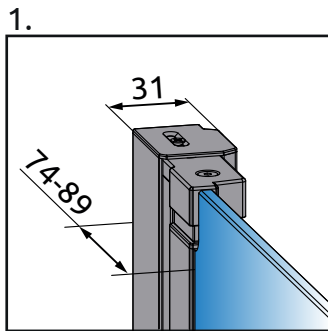

Badkarsvägg ORUST

Vänster

Höger

Omfattar art.nr:
DORKK80V
DORKK80H
DORSK80V
DORSK80H

Model	X	B	C	H
Orust	800-815	757	67-82	1500

Skiss visar vänstermodell

Skiss visar vänstermodell

nordhem[®]