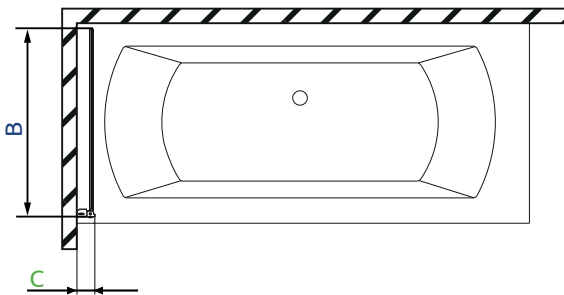

Badkarsvägg ORUST

Vänster

Höger

Omfattar art.nr:
DORKK80V
DORKK80H
DORSK80V
DORSK80H

Model	X	B	C	H
Orust	800-815	757	67-82	1500

Skiss visar vänstermodell

Skiss visar vänstermodell

nordhem[®]