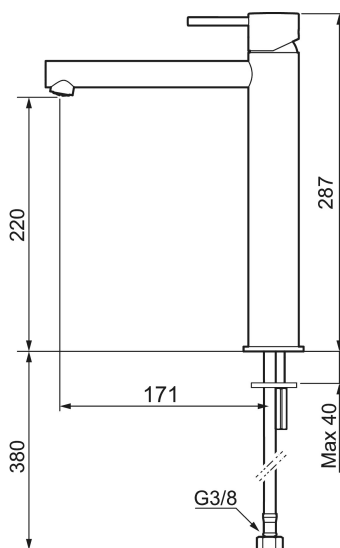

Skyddsmodul

Tvättställsblandare MORA INXX II sharp, high

INXX II tvättställsblandare finns i tre olika höjder där high är en hög blandare anpassad för en skålformad bänkmonterad ho. Med den moderna hållbara nyansen polerad mässing och tvättställsblandarens raka karaktär med lång pip och lutande munstycke – gör INXX II sharp både snygg och bekväm att använda. Blandaren är testad och godkänd utifrån de byggregler som finns och är energieffektiv, vilket innebär att den ger en lägre vatten- och energiförbrukning utan att ge avkall på komforten. Bottenventil finns som tillbehör i samma nyans.

- Keramisk tätning
- Omställbar flödesbegränsning och temperaturspär
- Eco (energi- och vattenbesparande konstantflödesstrålsamlare, 5 l/min vid 2–6 bar)
- Flexibla anslutningsrör i metallomspunnen Soft PEX®
- Hålmått Ø34-37 mm