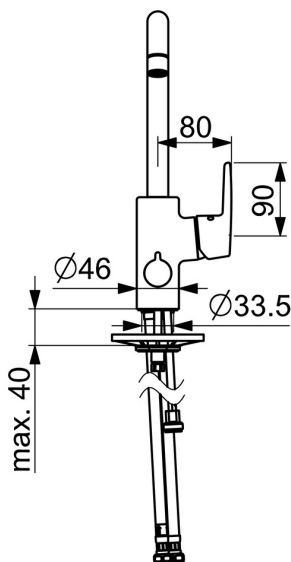

3936F Oras Saga Kjøkkenkran med avstengning

EAN: 6414150079221
 NRF: 4200418
static.oras.com/3936F

Kjøkkenkran med høy svingbar tut, sidegrep og keramisk avstengning for oppvaskmaskin (ON/OFF). Tutens svingradius er forhåndsinnstilt på 120° (kan begrenses til 60°). Det er også innebygd alternative begrensninger for vanntemperatur og maksimal vannmengde.

F = fleksible slanger

- Kjøkken
- Sidegrep, Avstengning til oppvaskmaskin
- Benkmontert
- Forkrommet
- Svingbar tut, Svingbar med begrensning
- CASCADE® - stråle
- Mekanisk avstengningsventil for eksternt utstyr
- Ettgrephendel, Varmt/kaldt symbol
- Temperatur- og mengdebegrensner
- Ø 35 mm kassett
- Fleksible slanger
- Raskt installasjonssystem

Teknisk data

Flow attributter

Vannmengde ved 300 kPa	0.16 l/s
Trykktap (0.2 l/s)	300 kPa

Tekniske egenskaper

DN-størrelse (nominell dimensjon)	DN15
Varmtvannsforsyning	max. +80°C
Arbeidstrykk	50 - 1000 kPa
Tilkoblingsstørrelse	G3/8
Projeksjon	200 mm
Tilbakeslagssikring (EN1717)	AA
Materiale	brass

Reserve deler

SP3936F

	Navn	Kode	NRF
01	Høy tut	1001049V	4205244
02	Strålesamler, M22x1 STD CC A	1001070V	4205247
03	Begrenser for svingbar tut, 60° / 0°	159667/10	4204578
03	Begrenser for svingbar tut, 120°	159670/10	4204579
04	Tetningsringer for tut	1001098V	4205249
05	Kassett, 3.5 Classic	601969V	4205173
06	Festemutter for kassett, M40x1, SW30	601968V	4205172
07	Sperrehylse	601973V	4205174
08	Dekkring	601967V	4205171
09	Hendel	1000986V	4205243
10	Keramisk overdel, G1/2	602600V	4205223
11	Ratt for vaskemaskinkran	1005697V	4205358
12	Pinneskrue, M8x1, L=140	601970V	4205097
13	Kranfeste komplett	601985V	4205101
14	Støtteplate, 100x60mm	158825	4204534