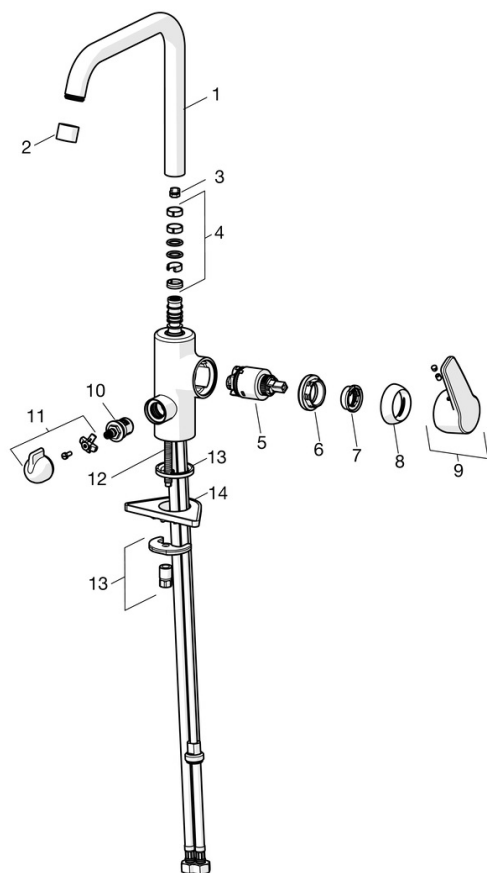

F = fleksible slanger

- Kjøkken
- Sidegrep, Avstengning til oppvaskmaskin
- Benkmontert
- Forkrommet
- Svingbar tut, Svingbar med begrensning
- CASCADE® - stråle
- Mekanisk avstengningsventil for eksternt utstyr
- Ettgrephendel, Varmt/kaldt symbol
- Temperatur- og mengdebegrensner
- Ø 35 mm kassett
- Fleksible slanger
- Raskt installasjonssystem

Teknisk data

Flow attributter

Vannmengde ved 300 kPa	0.16 l/s
Trykktap (0.2 l/s)	300 kPa

Tekniske egenskaper

DN-størrelse (nominell dimensjon)	DN15
Varmtvannsforsyning	max. +80°C
Arbeidstrykk	50 - 1000 kPa
Tilkoblingsstørrelse	G3/8
Projeksjon	200 mm
Tilbakeslagssikring (EN1717)	AA
Materiale	brass

Bestemmelser

EN Standard	EN 817
Støyklasse	I (ISO 3822)

Godkjenninger og Erklæringer

KIWA SE	1444
EPD	S-P-06396

Bærekraftighet

EPD module A1 (kg CO2 eq.)	10,07
EPD module A2 (kg CO2 eq.)	0,48
EPD module A3 (kg CO2 eq.)	4,43
EPD module A1-A3 (kg CO2 eq.)	14,98
EPD module A4 (kg CO2 eq.)	0,30
EPD module B7 (kg CO2 eq.)	3782,40
EPD module C2 (kg CO2 eq.)	0,02
EPD module C3 (kg CO2 eq.)	0,02
EPD module C4 (kg CO2 eq.)	0,45
EPD module D (kg CO2 eq.)	-8,47

Reserve deler

SP3936F

	Navn	Kode	NRF
01	Høy tut	1001049V	4205244
02	Strålesamler, M22x1 STD CC A	1001070V	4205247
03	Begrenser for svingbar tut, 60° / 0°	159667/10	4204578
03	Begrenser for svingbar tut, 120°	159670/10	4204579
04	Tetningsringer for tut	1001098V	4205249
05	Kassett, 3.5 Classic	601969V	4205173
06	Festemutter for kassett, M40x1, SW30	601968V	4205172
07	Sperrehylse	601973V	4205174
08	Dekkring	601967V	4205171
09	Hendel	1000986V	4205243
10	Keramisk overdel, G1/2	602600V	4205223
11	Ratt for vaskemaskinkran	1005697V	4205358
12	Pinneskrue, M8x1, L=140	601970V	4205097
13	Kranfeste komplett	601985V	4205101
14	Støtteplate, 100x60mm	158825	4204534