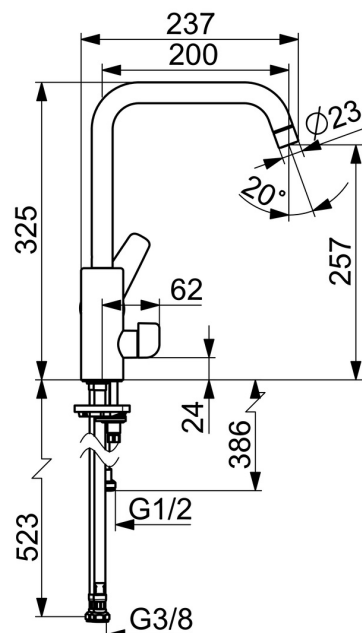

3936F Oras Saga Kjøkkenkran med avstengning

EAN: 6414150079221
 NRF: 4200418
static.oras.com/3936F

Kjøkkenkran med høy svingbar tut, sidegrep og keramisk avstengning for oppvaskmaskin (ON/OFF). Tutens svingradius er forhåndsinnstilt på 120° (kan begrenses til 60°). Det er også innebygd alternative begrensninger for vanntemperatur og maksimal vannmengde.

F = fleksible slanger

- Kjøkken
- Sidegrep, Avstengning til oppvaskmaskin
- Benkmontert
- Forkrommet
- Svingbar tut, Svingbar med begrensning
- CASCADE® - stråle
- Mekanisk avstengningsventil for eksternt utstyr
- Ettgrephendel, Varmt/kaldt symbol
- Temperatur- og mengdebegrensner
- Ø 35 mm kassett
- Fleksible slanger
- Raskt installasjonssystem

Teknisk data

Flow attributter

Vannmengde ved 300 kPa	0.16 l/s
Trykktap (0.2 l/s)	300 kPa

Tekniske egenskaper

DN-størrelse (nominell dimensjon)	DN15
Varmtvannsforsyning	max. +80°C
Arbeidstrykk	50 - 1000 kPa
Tilkoblingsstørrelse	G3/8
Projeksjon	200 mm
Tilbakeslagssikring (EN1717)	AA
Materiale	brass

Reserve deler

SP3936F

	Navn	Kode	NRF
01	Høy tut	1001049V	4205244
02	Strålesamler, M22x1 STD CC A	1001070V	4205247
03	Begrenser for svingbar tut, 60° / 0°	159667/10	4204578
03	Begrenser for svingbar tut, 120°	159670/10	4204579
04	Tetningsringer for tut	1001098V	4205249
05	Kassett, 3.5 Classic	601969V	4205173
06	Festemutter for kassett, M40x1, SW30	601968V	4205172
07	Sperrehylse	601973V	4205174
08	Dekkring	601967V	4205171
09	Hendel	1000986V	4205243
10	Keramisk overdel, G1/2	602600V	4205223
11	Ratt for vaskemaskinkran	1005697V	4205358
12	Pinneskrue, M8x1, L=140	601970V	4205097
13	Kranfeste komplett	601985V	4205101
14	Støtteplate, 100x60mm	158825	4204534