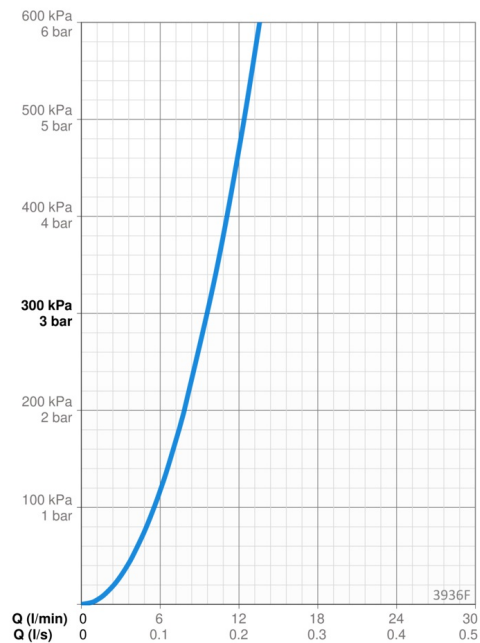

Teknisk data

Flow attributter

Vannmengde ved 300 kPa	0.16 l/s
Trykktap (0.2 l/s)	300 kPa

Tekniske egenskaper

DN-størrelse (nominell dimensjon)	DN15
Varmtvannsforsyning	max. +80°C
Arbeidstrykk	50 - 1000 kPa
Tilkoblingsstørrelse	G3/8
Projeksjon	200 mm
Tilbakeslagssikring (EN1717)	AA
Materiale	brass

Bestemmelser

EN Standard	EN 817
Støyklasse	I (ISO 3822)

Godkjenninger og Erklæringer

KIWA SE	1444
EPD	S-P-06396

Bærekraftighet

EPD module A1 (kg CO2 eq.)	10,07
EPD module A2 (kg CO2 eq.)	0,48
EPD module A3 (kg CO2 eq.)	4,43
EPD module A1-A3 (kg CO2 eq.)	14,98
EPD module A4 (kg CO2 eq.)	0,30
EPD module B7 (kg CO2 eq.)	3782,40
EPD module C2 (kg CO2 eq.)	0,02
EPD module C3 (kg CO2 eq.)	0,02
EPD module C4 (kg CO2 eq.)	0,45
EPD module D (kg CO2 eq.)	-8,47