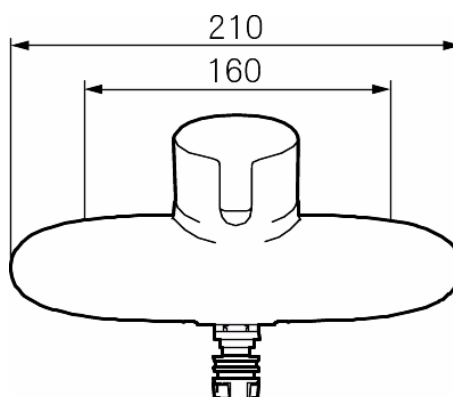

Mora MMIX W5 vägghängd kök- och tvättställsblandare

mora® ARMATUR

Mora MMIX har blivit en av våra mest uppskattade serier. Samtliga produkter i serien sätter användarkomfort och hög säkerhet främst. Vårt unika miljökoncept EcoSafe™ ligger till grund för utvecklingsarbetet och bidrar till låg energiförbrukning och långsiktiga miljöhänsyn. Något du och din familj kommer att uppskatta många år framöver.

- ESS (Energisparsystem)
- Endast utlopp ned
- Mjukstängning med keramisk tätning
- Omställbar flödesbegränsning och temperaturspär
- **OBS!**Pipar beställes separat
- Finns även som 150 c/c

EcoSafe

ESS

Soft Closing

Utförande	MA nr	RSK nr
Krom	75 30 00	8309110
Utloppspip, L= 100 mm, Fast/Svängbar, 6 l/min	45 95 10	8242396
Utloppspip, L= 150 mm, Fast/Svängbar, 6 l/min	45 95 15	8242397
Utloppspip, L= 250 mm, Svängbar, 9 l/min	45 95 25	8242399
Utloppspip, L= 350 mm, Svängbar, 9 l/min	45 95 35	8242400
Utloppspip, L= 450 mm, Svängbar, 9 l/min	45 95 45	8242401
Dubbelsvängpip, L=920 mm, 12 l/min	45 94 00	8242395