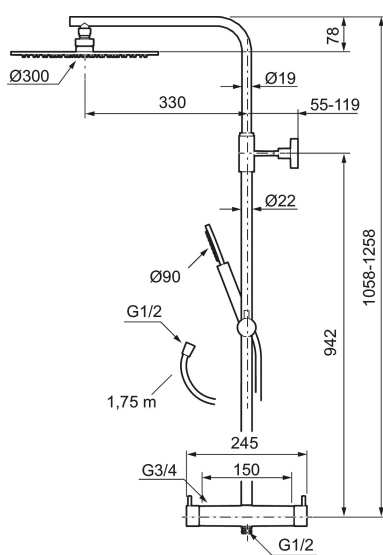

Shower system kit MORA INXX II

Med en tålig mattsvart nyans förenar INXX II klassisk design med hög prestanda och erbjuder en jämn temperatur, hög komfort och ett starkt skydd mot skällning. Takduschens stora tunna taksil gör att duschen passar lika bra i ett badrum med stark karaktär och effektfulla former som i ett sobert badrum skapat för avkopplande stunder. Blandaren är testad och godkänd utifrån de byggregler som finns och är energieffektiv, vilket innebär att den ger en lägre vatten- och energiförbrukning utan att ge avkall på komforten. INXX II är serien som erbjuder en vattenupplevelse i världsklass.

BVB ID: 133984

Består av:

MORA INXX II duschblandare:

- Tryckbalanserad termostatsinsats
- Med reversibelt överstycke
- Säkerhetsspärr 38°
- Eco-stopp
- Ansl. inv. G3/4
- Återströmningsskydd enligt EU-standard SS-EN 1717

MORA INXX II Shower System:

- Metallomspunnen slang 1750 mm, PVC- och BPA-fri innerslang
- Med antikalksystemet "Easy-Clean"
- Justerbar höjd
- Handdusch 8 l/min, taksil 12 l/min