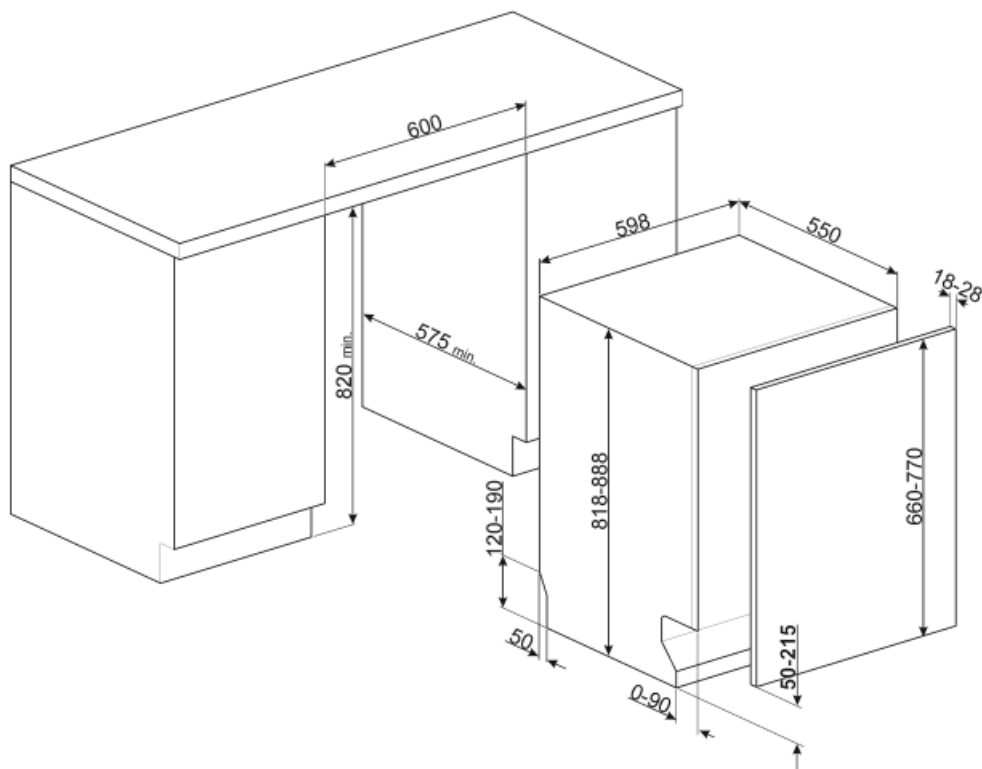

Elektrisk anslutning

Typ av kontakt	(F;E) Eurokontakt	Frekvens	50 Hz
Anslutningseffekt	1800 W	Typ av anslutning	1-fas
Ström	10 A	Sladdens längd	140 cm
Spänning	220-240 V