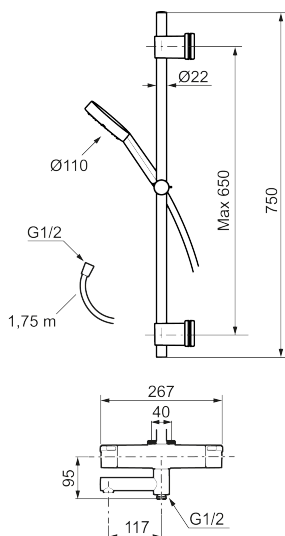

MMIX II bath & shower kit

MMIX II bath & shower kit har nydesignad handdusch samt uppdaterad termostat. Precis som med alla andra produkter från Mora kännetecknas denna eleganta kromade dusch av genomtänkta detaljer och hög kvalitet. En produkt som håller vad den lovar in i minsta detalj.

Art.nr: 334045 RSK: 8283445

Utförande: Krom, 40 c/c, inlopp upp

Består av:

MORA MMIX II badkarsblandare:

- Utloppspip med inbyggd omkastare
- Tryckbalanserad termostatinsats
- Med reversibelt överstycke
- Säkerhetsspärr 38°
- Eco-stopp
- Lead Free (blyfri)
- Återströmningskydd enligt EU-standard SS-EN 1717
- OBS! Ej för genomgående rördragning "Vaska"

MORA MMIX II duschanordning (art.nr. 331300)

- Metallomspunnen slang 1750 mm, PVC- och BPA-fri innerslang
- Med fäste för montering på rör 40 c/c
- Med antikalksystemet "Easy-Clean"