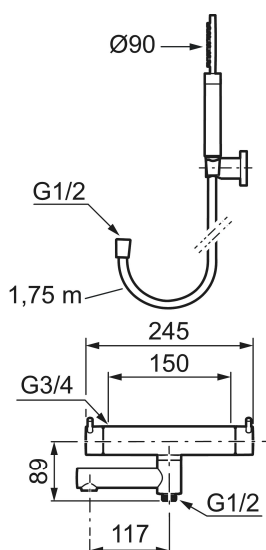

Skyddsmodul

Badkarsblandare MORA INXX II

Med den eleganta hållbara nyansen borstad mässing och handduschen stora, runda munstycke skapar blandaren en estetisk känsla, samtidigt som den ger förutsättningarna för ett vilsamt bad. INXX II är serien som erbjuder en vattenupplevelse i världsklass i form av en jämn temperatur, hög komfort och ett starkt skydd mot skållning. Blandaren är testad och godkänd utifrån de byggregler som finns och är energieffektiv, vilket innebär att den ger en lägre vatten- och energiförbrukning utan att ge avkall på komforten.

- **OBS! 150 c/c**
- Med handdusch, upphängare och metallomspunnen slang 1750 mm, PVC- och BPA-fri innerslang
- Utloppspip med inbyggd omkastare
- Tryckbalanserad termostatinsats
- Säkerhetspärr 38°
- Eco-stopp
- Piputsprång med väggbricka 176 mm
- Ansl. inv. G3/4
- Återströmningsskydd enligt EU-standard SS-EN 1717