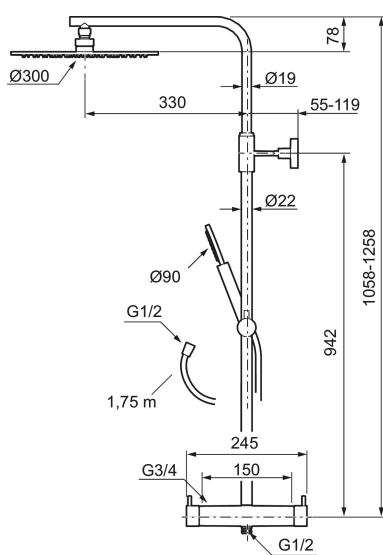

## Shower system kit MORA INXX II

Med den eleganta hållbara nyansen borstad mässing förenar INXX II klassisk design med hög prestanda och erbjuder en jämn temperatur, hög komfort och ett starkt skydd mot skällning. Takduschens stora tunna taksil gör att duschen passar lika bra i ett badrum med stark karaktär och effektfulla former som i ett sobert badrum skapat för avkopplande stunder. Blandaren är testad och godkänd utifrån de byggregler som finns och är energieffektiv, vilket innebär att den ger en lägre vatten- och energiförbrukning utan att ge avkall på komforten. INXX II är serien som erbjuder en vattenupplevelse i världsklass.

RSK: 8283094

**BVB ID: 133984**

Består av:

**MORA INXX II duschblandare:**

- Tryckbalanserad termostatsinsats
- Med reversibelt överstycke
- Säkerhetspärr 38°
- Eco-stopp
- Ansl. inv. G3/4
- Återströmningsskydd enligt EU-standard SS-EN 1717

**MORA INXX II Shower System:**

- Metallomspunnen slang 1750 mm, PVC- och BPA-fri innerslang
- Med antikalksystemet "Easy-Clean"
- Justerbar höjd
- Handdusch 8 l/min, taksil 12 l/min

Note: