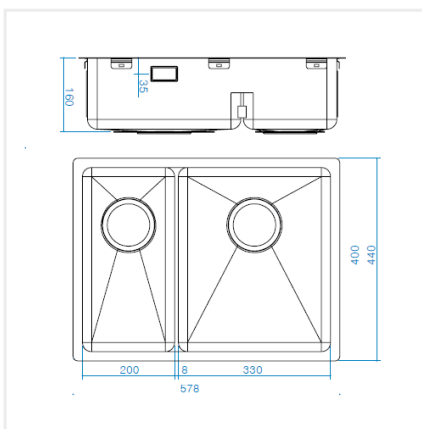

**PRODUKTBESKRIVNING:**

En kraftig diskåda i 1,2 mm rostfritt stål med borstad yta och kryssknäckt botten.

Levereras med vattenlås, korgventil och bräddavloppsanslutning.

**SKÅPSTORLEK:**

600 mm

**MÅTT:**

Yttermått:	578 x 440 mm
Innermått:	538 x 400 mm
Djup:	160 mm
Invändig hörnradie:	20 mm
Materialtjocklek:	1,2 mm

**MONTERINGSSÄTT:**

Inbyggnad

Undermontering

Underlimning

Planlimning

**PRODUKTINFORMATION:**

Titan 53 KH X Nickel Bronze är en rostfri diskåda ytbelagd med en metod (Physical Vapor Deposition, PVD) som är skapad för framställning av metallbaserade hårda beläggningar med partiellt joniserad metallångor. Denna process sker i en vacuum kammare. Varje diskåda har ett unikt utseende och färgavvikelser från bild och prover kan förekomma