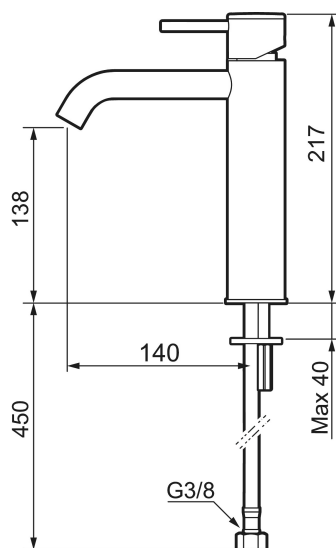

## Tvättställsblandare MORA INXX II soft, medium

INXX II tvättställsblandare finns i tre olika höjder där medium är en mellanhög blandare som passar till större handfat. Med en tålig mattgrå nyans och tvättställsblandarens stilrena form, höjer INXX II soft badrummets komfort och ger en känsla av kvalitet och elegans. Blandaren är testad och godkänd utifrån de byggregler som finns och är energieffektiv, vilket innebär att den ger en lägre vatten- och energiförbrukning utan att ge avkall på komforten. Bottenventil finns som tillbehör i samma nyans.

RSK: 8278267

- Keramisk tätning
- Omställbar flödesbegränsning och temperaturspär
- Eco (energi- och vattenbesparande konstantflödesstrålsamlare, 5 l/min vid 2–6 bar)
- Flexibla anslutningsrör i metallomspunnen Soft PEX®
- Hålmått Ø34-37 mm