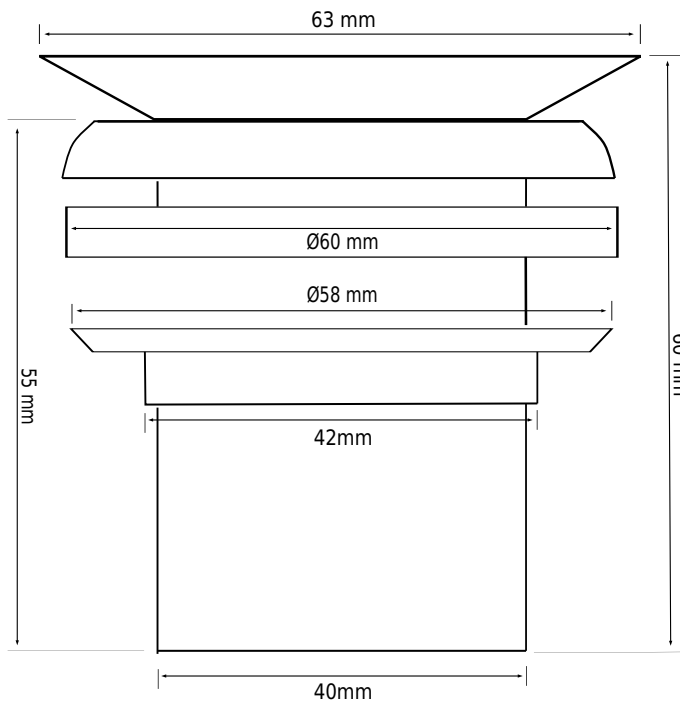

Bunnventil, rist, integreret

SKU: 40040068

Farge:	Krom
Størrelse:	6cm / 6.3cm / 6.3cm
Vekt:	0.3kg. netto

Bunnventil, rist, integreret detaljer:

Integrert bunnventil med rist i rustfritt stål. Bunnventilen er på linje med bunnen av vasken og er alltid åpen. Arbeid perfekt som en bunnventil under en cofferplate.