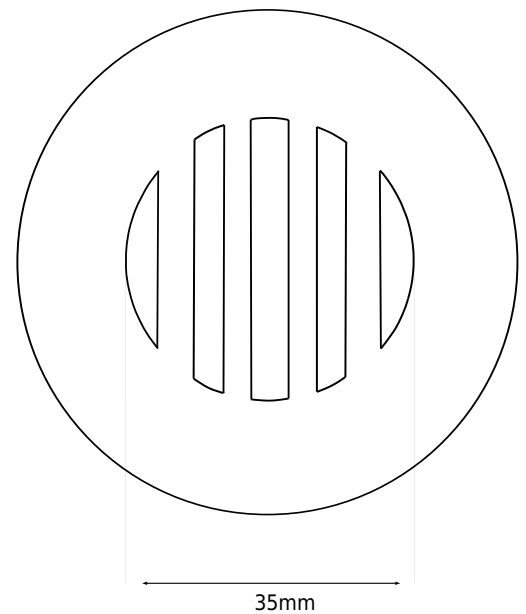

Bunnventil, rist, integreret

SKU: 40040068

Farge:	Krom
Størrelse:	6cm / 6.3cm / 6.3cm
Vekt:	0.3kg. netto

Bunnventil, rist, integreret detaljer:

Integrert bunnventil med rist i rustfritt stål. Bunnventilen er på linje med bunnen av vasken og er alltid åpen. Arbeid perfekt som en bunnventil under en cofferplate.