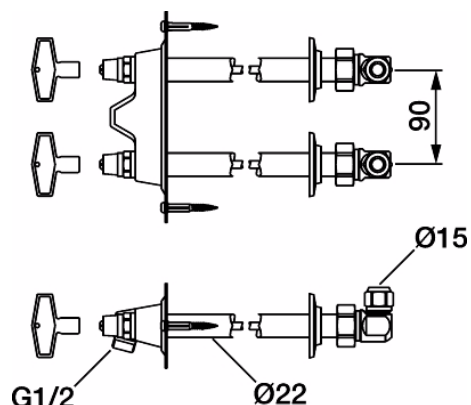

Trädgårdskran

Skyddsmodul 

- För kall- och varmvatten
- Med typgodkända backventiler
- Väggbrička: Höjd 70, bredd 180, skruvhål c/c 172

Utförande	FMM nr	RSK nr
För vägg tjocklek max 400	4282-0050	431 71 03
För vägg tjocklek max 1000	4282-1000	