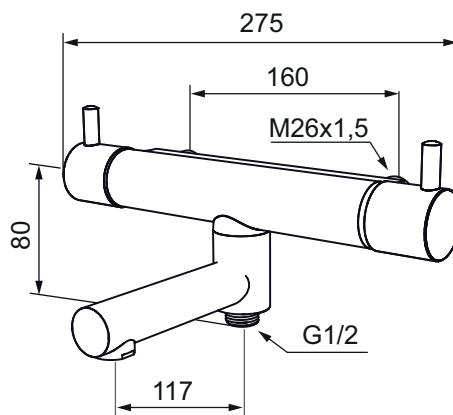

Mora Inxx A2 termostatblandare (160 c/c)

mora
ANNO 1927

Mora Inxx förenar form och funktion på ett kompromisslöst sätt. Den gör sitt jobb föredömligt – såväl när det gäller att förse badkar eller dusch med perfekt tempererat vatten, som att förmedla ett individuellt uttryckssätt i ditt badrum. Givetvis har vi under den strikta ytan, byggt in våra unika komfort- och säkerhetsfunktioner – det är vårt sätt att inte kompromissa.

- Utloppspip med inbyggd omkastare
- Kompenserar temperatur- och tryckvariationer
- Säkerhetsspärr 38°
- Eco-stopp
- Piputsprång med väggbricka 185 mm
- Återströmningsskydd enligt EU-standard SS-EN 1717

Mora Eco

Express Fill

Comfort Shower

Utförande
Krom

MA nr
70 26 04

RSK nr
8344036