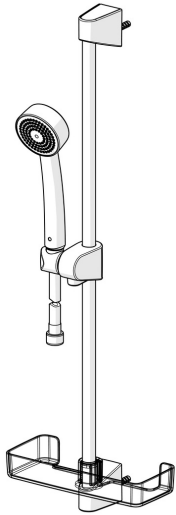

520 Oras Apollo Dusjsett

EAN: 6414150080630

NRF: 4203002

static.oras.com/520

Oras Apollo dusjsett

inkludert hånddusj (ø70) med kalkbeskyttelsesteknologi, 650 mm dusjstang, såpekopp og 1500 mm dusjslange.

- Dusjløsninger
- Veggmontert
- Forkrommet
- Hånddusj, Veggstang, Veggbrakett justerbar, Såpeholder, Dusjslange (1500 mm), Anti-kalk teknologi
- 1-spray

Teknisk data

Flow attributter

Vannmengde ved 300 kPa **0.3 l/s**

Tekniske egenskaper

Varmtvannsforsyning **max. +65°C**
 Arbeidstrykk **50 - 500 kPa**
 Tilkoblingsstørrelse **G1/2**
 Lengde/høyde **650 mm**
 Materiale **Composite**

Reserve deler

SP520

	Navn	Kode	NRF
01	Glider for dusjstang	601189V	4203055
01	Glider for dusjstang Hvit	601189V-11	4203056
02	Veggbrakett	601208V	4203057
02	Veggbrakett Hvit	601208V-11	4203058