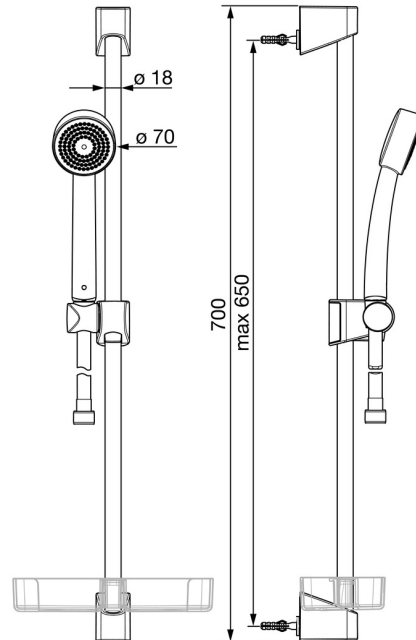

520 Oras Apollo Dusjsett

EAN: 6414150080630

NRF: 4203002

static.oras.com/520

Oras Apollo dusjsett

inkludert hånddusj (ø70) med kalkbeskyttelsesteknologi, 650 mm dusjstang, såpekopp og 1500 mm dusjslange.

- Dusjløsninger
- Veggmontert
- Forkrommet
- Hånddusj, Veggstang, Veggbrakett justerbar, Såpeholder, Dusjslange (1500 mm), Anti-kalk teknologi
- 1-spray

Teknisk data

Flow attributter

Vannmengde ved 300 kPa **0.3 l/s**

Tekniske egenskaper

Varmtvannsforsyning **max. +65°C**
 Arbeidstrykk **50 - 500 kPa**
 Tilkoblingsstørrelse **G1/2**
 Lengde/høyde **650 mm**
 Materiale **Composite**

Reserve deler

SP520

	Navn	Kode	NRF
01	Glider for dusjstang	601189V	4203055
01	Glider for dusjstang Hvit	601189V-11	4203056
02	Veggbrakett	601208V	4203057
02	Veggbrakett Hvit	601208V-11	4203058