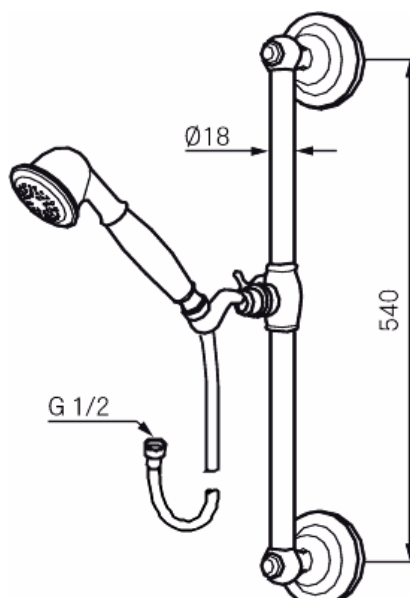

Mora Classic är en exklusiv serie vattenkranar som tar tillvara de gamla designidealen med de runda och kraftiga formerna. Alla delar är tillverkade i metall, med sann Morakvalitet. Mora Classic duschanordning ger dig, förutom en skön dusch, detaljen som skapar helheten i din inredning. Modern teknik i klassisk tappning när den är som bäst.

- Alla delar tillverkade i metall
- Metallomspunnen slang 1500 mm, PVC- och BPA-fri innerslang

Utförande	MA nr	RSK nr
Krom	13 02 77	8195787
Krom/guld	13 02 77.0065	8195788