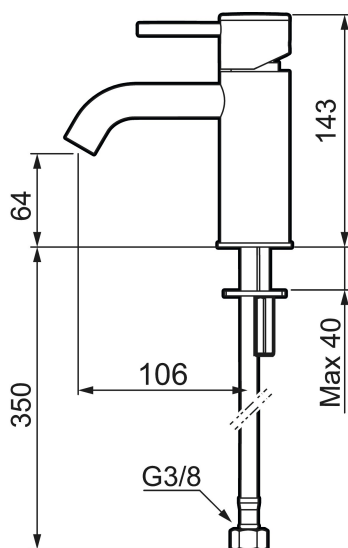

## Tvättställsblandare MORA INXX II soft, small

INXX II tvättställsblandare finns i tre olika höjder där small är en låg blandare anpassad för mindre handfat. Med en tålig mattgrå nyans och tvättställsblandarens stilrena form, höjer INXX II soft badrummets komfort och ger en känsla av kvalitet och elegans. Blandaren är testad och godkänd utifrån de byggregler som finns och är energieffektiv, vilket innebär att den ger en lägre vatten- och energiförbrukning utan att ge avkall på komforten. Bottenventil finns som tillbehör i samma nyans.

RSK: 8278255

- Keramisk tätning
- Omställbar flödesbegränsning och temperaturspär
- Eco (energi- och vattenbesparande konstantflödesstrålsamlare, 5 l/min vid 2–6 bar)
- Flexibla anslutningsrör i metallomspunnen Soft PEX®
- Hålmått Ø34-37 mm