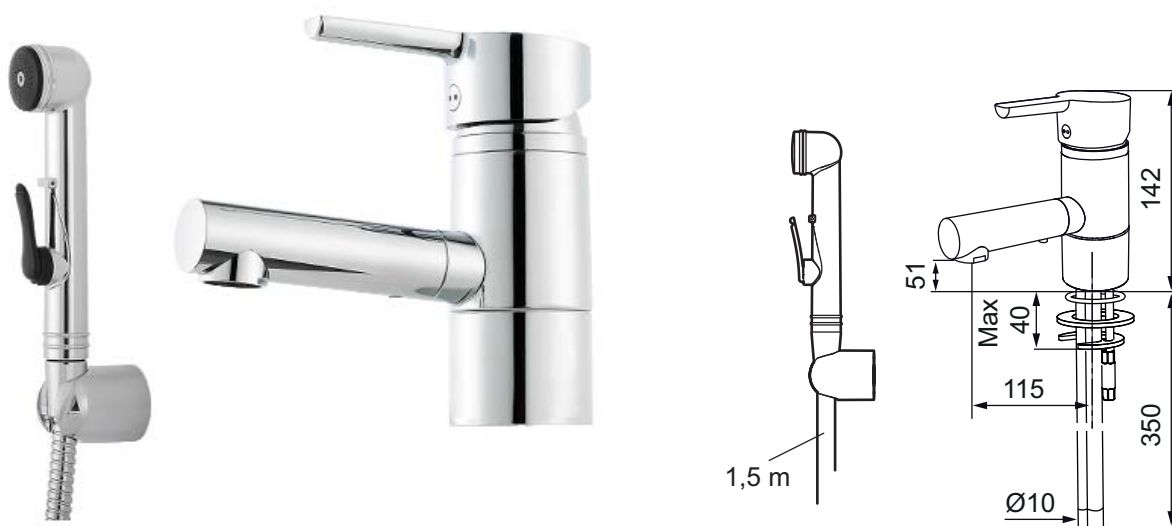

Mora MMIX B6 tvätt Sanette

mora

ANNO 1927

Mora MMIX kombinerar en formskön och ergonomisk design med en energieffektiv insida. Designen präglas av en smekamt böljande geometri och förmedlar en tidlös och sammanhängande stil över hela serien. Vårt unika miljökoncept EcoSafe™ ligger till grund för utvecklingsarbetet och bidrar till låg energiförbrukning och långsiktig miljöhänsyn.

- Självstängande handdusch, slang 1500 mm och upphängare
- ESS (energisparsystem)
- Mjukstängning med keramisk tätning
- Omställbar flödesbegränsning och temperaturspär
- Flexibla anslutningsrör i metallomspunnen Soft PEX®
- Återströmningsskydd enligt EU-standard SS-EN 1717
- Svängbar pip 110°
- Lead Free (blyfri)
- Hålmått Ø28-37 mm

Utförande

Krom

Krom, med plusflöde

MA nr

73 30 82

73 30 82.TT

RSK nr

8344498