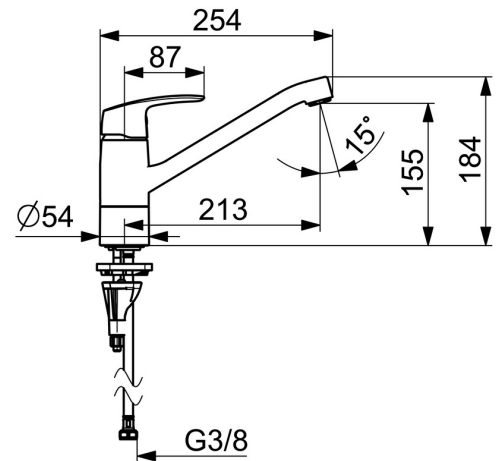

1030FS Oras Safira Kjøkkenkran

EAN: 6414150096303
 NRF: 4200455
static.oras.com/1030FS

En stilren kjøkkenkran med en brukervennlig og svingbar tut.

Svingradiusen kan tilpasses til kjøkkenkummen og sikre at vannet ikke kommer på benken.

Mulighet for å stille inn kranen slik at den har en fast sperre for maks temperatur på varmtvannet og begrense vannmengden.

Kranen har et spesialutviklet feste som gjør den veldig enkel å montere.

- Kjøkken
- Ettgreps
- Benkmontert
- Forkrommet
- Svingbar tut, Svingbar med begrensning, Profilbygd tut
- CASCADE® - stråle
- Ettgrephendel, Varmt/kaldt symbol
- Temperatur- og mengdebegrensere
- Ø 40 mm kassett
- Fleksible slanger
- DZR messing, 3S installasjon

Teknisk data

Flow attributter

Vannmengde ved 300 kPa	0.25 l/s
Trykktap (0.2 l/s)	195 kPa

Tekniske egenskaper

Varmtvannsforsyning	max. +70°C
Arbeidstrykk	50 - 1000 kPa
Tilkoblingsstørrelse	G3/8
Projeksjon	213 mm
Tilbakeslagssikring (EN1717)	AA
Materiale	brass

SP1030F

	Navn	Kode	NRF
01	Hendel	602502V	4205212
02	Dekkring	602589V	4205222
03	Festemutter for kassett	158726	4204528
04	Kassett	158890	4204627
04	Kassett, Green building	600979V	4205422
05	Tut komplett, L=210	1005585V	4205357
06	Begrenser for svingbar tut, 40°-80°	1002207/10	4205347
06	Begrenser for svingbar tut, 120°	1001406/10	4205255
07	Pinneskrue, M8x1, L=130	1000780V	4205235
08	Kranfeste komplett	602610V	4205225
09	Strålesamler, M24x1, -105	601166V	4202935
09	Strålesamler, M24x1 STD HC B	232210	4204428
09	Strålesamler, M24x1, -104	601434V	4205424
10	Glideringer	601097/10	4205166
11	X-ringsett	158735	4204695
12	Glideringer	159423/10	4204559
13	Underlagsskive	1002371V	4205303
14	Støtteplate, 100x60mm	158825	4204534