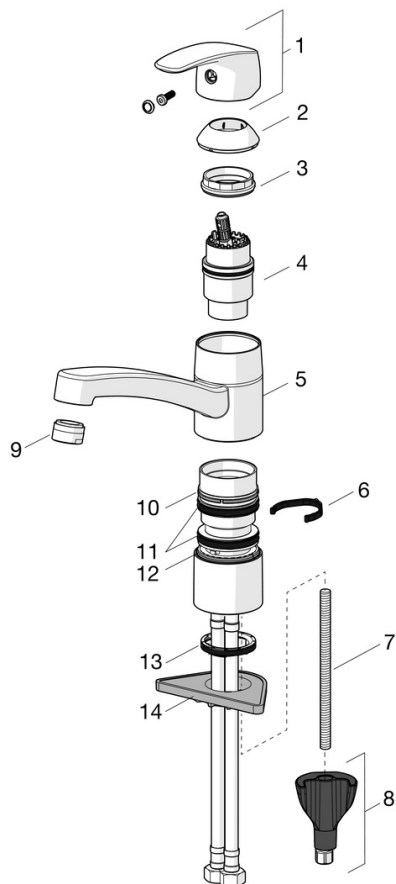

Mulighet for å stille inn kranen slik at den har en fast sperre for maks temperatur på varmtvannet og begrense vannmengden.

Kranen har et spesialutviklet feste som gjør den veldig enkel å montere.

- Kjøkken
- Ettgreps
- Benkmontert
- Forkrommet
- Svingbar tut, Svingbar med begrensning, Profilbygd tut
- CASCADE® - stråle
- Ettgrephendel, Varmt/kaldt symbol
- Temperatur- og mengdebegrensere
- Ø 40 mm kassett
- Fleksible slanger
- DZR messing, 3S installasjon

Teknisk data

Flow attributter

Vannmengde ved 300 kPa	0.25 l/s
Trykktap (0.2 l/s)	195 kPa

Tekniske egenskaper

Varmtvannsforsyning	max. +70°C
Arbeidstrykk	50 - 1000 kPa
Tilkoblingsstørrelse	G3/8
Projeksjon	213 mm
Tilbakeslagssikring (EN1717)	AA
Materiale	brass

SP1030F

	Navn	Kode	NRF
01	Hendel	602502V	4205212
02	Dekkring	602589V	4205222
03	Festemutter for kassett	158726	4204528
04	Kassett	158890	4204627
04	Kassett, Green building	600979V	4205422
05	Tut komplett, L=210	1005585V	4205357
06	Begrenser for svingbar tut, 40°-80°	1002207/10	4205347
06	Begrenser for svingbar tut, 120°	1001406/10	4205255
07	Pinneskrue, M8x1, L=130	1000780V	4205235
08	Kranfeste komplett	602610V	4205225
09	Strålesamler, M24x1, -105	601166V	4202935
09	Strålesamler, M24x1 STD HC B	232210	4204428
09	Strålesamler, M24x1, -104	601434V	4205424
10	Glideringer	601097/10	4205166
11	X-ringsett	158735	4204695
12	Glideringer	159423/10	4204559
13	Underlagsskive	1002371V	4205303
14	Støtteplate, 100x60mm	158825	4204534