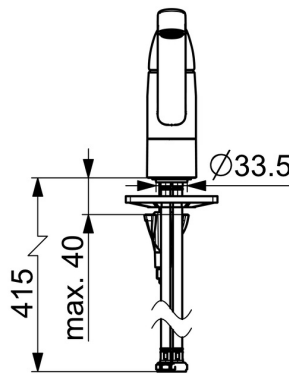

1030FS Oras Safira Kjøkkenkran

EAN: 6414150096303
 NRF: 4200455
static.oras.com/1030FS

En stilren kjøkkenkran med en brukervennlig og svingbar tut.

Svingradiusen kan tilpasses til kjøkkenkummen og sikre at vannet ikke kommer på benken.

Mulighet for å stille inn kranen slik at den har en fast sperre for maks temperatur på varmtvannet og begrense vannmengden.

Kranen har et spesialutviklet feste som gjør den veldig enkel å montere.

- Kjøkken
- Ettgreps
- Benkmontert
- Forkrommet
- Svingbar tut, Svingbar med begrensning, Profilbygd tut
- CASCADE® - stråle
- Ettgrephendel, Varmt/kaldt symbol
- Temperatur- og mengdebegrensere
- Ø 40 mm kassett
- Fleksible slanger
- DZR messing, 3S installasjon

Teknisk data

Flow attributter

Vannmengde ved 300 kPa	0.25 l/s
Trykktap (0.2 l/s)	195 kPa

Tekniske egenskaper

Varmtvannsforsyning	max. +70°C
Arbeidstrykk	50 - 1000 kPa
Tilkoblingsstørrelse	G3/8
Projeksjon	213 mm
Tilbakeslagssikring (EN1717)	AA
Materiale	brass