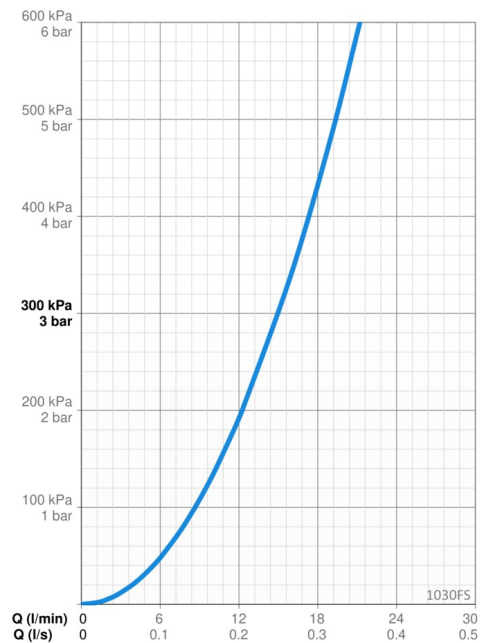

Teknisk data

Flow attributter

Vannmengde ved 300 kPa	0.25 l/s
Trykktap (0.2 l/s)	195 kPa

Tekniske egenskaper

Varmtvannsforsyning	max. +70°C
Arbeidstrykk	50 - 1000 kPa
Tilkoblingsstørrelse	G3/8
Projeksjon	213 mm
Tilbakeslagssikring (EN1717)	AA
Materiale	brass

Bestemmelser

EN Standard	EN 817
Støyklasse	I (ISO 3822) Oras lab.

Godkjenninger og Erklæringer

STF Sertifikat	EUFI29-22005194-TH
KIWA SE	1491
EPD	S-P-06396

Bærekraftighet

EPD module A1 (kg CO2 eq.)	8,56
EPD module A2 (kg CO2 eq.)	0,41
EPD module A3 (kg CO2 eq.)	3,77
EPD module A1-A3 (kg CO2 eq.)	12,73
EPD module A4 (kg CO2 eq.)	0,25
EPD module B7 (kg CO2 eq.)	5910,00
EPD module C2 (kg CO2 eq.)	0,02
EPD module C3 (kg CO2 eq.)	0,02
EPD module C4 (kg CO2 eq.)	0,39
EPD module D (kg CO2 eq.)	-7,20