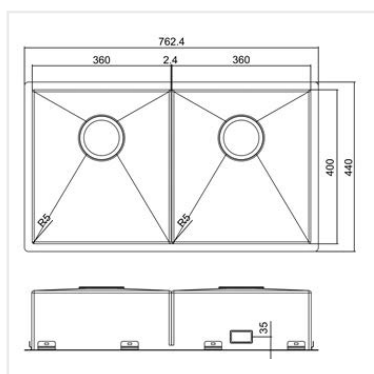

**PRODUKTBESKRIVNING:**

En kraftig diskåda i 1,2 mm rostfritt stål med borstad yta och kryssknäckt botten. Diskådan har en supertunn mellanvägg.

Levereras med vattenlås, korgventil och bräddavloppsanslutning.

SKÅPSTORLEK:

800 mm

MÅTT:

Ytermått:	762,4 x 440 mm
Innermått:	360+360 x 400 mm
Djup:	160 mm
Invändig hörnradie:	5 mm
Utvändig hörnradie:	10 mm
Materialtjocklek:	1,2 mm

**MONTERINGSSÄTT:**

Inbyggnad

Undermontering